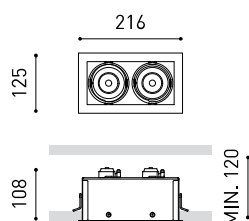

DIMENSIONS

ACCESSOIRES

Nom	ORBITAL MINI 2 LARK W
Référence	A1962100W
Couleur	Blanc Mat
RAL	9016
Catégorie	CEILING RECESSED

Type	LARK | EXCL
Puissance	Max 2 X 7,5 W
Durée de vie de la LED	L80B10 >60.000h

Driver	Exclu
Tension	220V/240V
Variation d'intensité	Non Dim / DALI / Push / Coupure de phase
Classe d'isolation électrique	☐

Étanchéité	IP20
Contrôle sans fil	Veuillez consulter
Alimentation d'urgence	Veuillez consulter
Dimensions d'encastrement	113 x 204 mm
Angle de basculement	X30° Y30°
Poids	1030 g
Poids avec emballage	1195 g
Dimensions de l'emballage	251 x 154 x 154 mm
Unités par emballage	1
Matériaux	Aluminium

PRODUIT

ORBITAL MINI 2 LARK W
A1962100W
Blanc Mat
9016
CEILING RECESSED

SOURCE DE LUMIÈRE

LARK | EXCL
Max 2 X 7,5 W
L80B10 >60.000h

LUMINAIRE | DONNÉES ÉLECTRIQUES

Exclu
220V/240V
Non Dim / DALI / Push / Coupure de phase
☐

D'AUTRES DONNÉES

IP20
Veuillez consulter
Veuillez consulter
113 x 204 mm
X30° Y30°
1030 g
1195 g
251 x 154 x 154 mm
1
Aluminium

Orbital Mini est un luminaire encastré, avec un faisceau orientable à 30 degrés par axe. Polyvalent, fonctionnel et grâce à sa taille réduite, élégant et très discret.