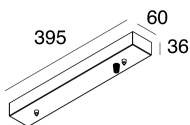

MOUNTING ACCESSORIES

HALOS MINI VERT: ROS. ALIM. REM. BIA

107347.01

HALOS MINI VERT: ROS. ALIM. REM. CAFFE

107347.20

ELECTRICAL ACCESSORIES

HALOS MINI VERTICALE: ALIM. ON/OFF 482

107324.99