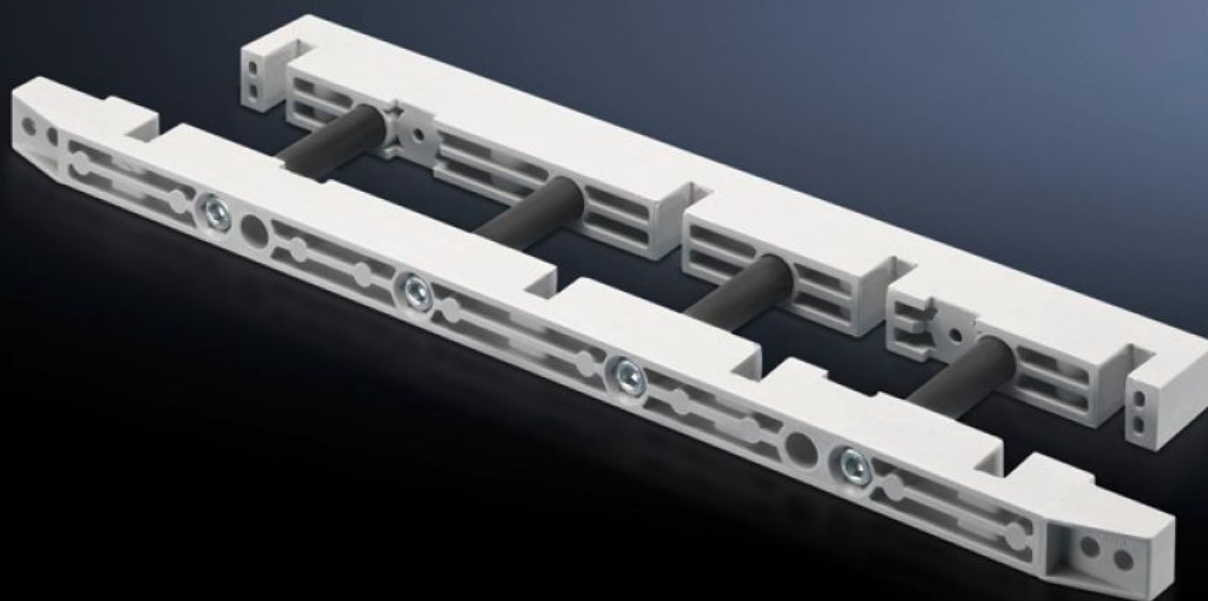

Rittal – The System.

Faster – better – everywhere.

SV 9674.418

Supports de jeux de barres

État: 27/05/2024 (La source: rittal.com/fr-fr)

ENCLOSURES

POWER DISTRIBUTION

CLIMATE CONTROL

IT INFRASTRUCTURE

SOFTWARE & SERVICES

FRIEDHELM LOH GROUP