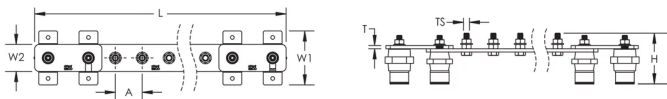

Unit Weight: 2,06-kg

ADDITIONAL PRODUCT DETAILS

Tinned finish is 8 microns according to ASTM B545 Service Class "C" for corrosive environments.

DIAGRAMS

AVERTISSEMENT

Les produits nVent doivent être installés et utilisés conformément aux consignes figurant dans les fiches d'instructions et les documents de formation des produits nVent. Les fiches d'instructions sont disponibles à l'adresse suivante: www.nvent.com et auprès de votre représentant du service client nVent. Une mauvaise installation, une utilisation incorrecte, une application erronée ou toute autre forme de non-respect scrupuleux des instructions et avertissements de nVent peuvent entraîner un dysfonctionnement du produit, des dommages matériels, des lésions corporelles graves et le décès et/ou annuler votre garantie.

Amérique du Nord

+1.800.753.9221

Option 1 – Customer Care

Option 2 – Technical Support

Europe

Netherlands:

+31 800-0200135

France:

+33 800 901 793

Europe

Germany:

800 1890272

Other Countries:

+31 13 5835404