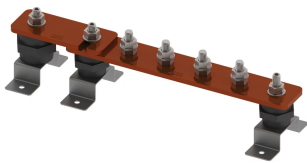

# BARRE DE TERRE, NU, 4 CONNECTIONS, 1 NUMBER OF DISCONNECTS, 375 MM

## FEATURES

Permet un emplacement pratique pour la mise à la terre et l'équipotentialité en un seul point

Les barres omnibus avec liens de déconnexion permettent de tester facilement le système de prise de terre.

High conductivity, hard drawn, electrolytic tough pitch copper per EN 13601

Includes halogen-free polyamide insulators, stainless steel (EN 1.4401) hardware and mounting brackets

Il est possible de concevoir des barres personnalisées et de les fabriquer conformément aux spécifications du client

## CARACTÉRISTIQUES DU PRODUIT

Complies With: IEC® EN 62561-1:2017 classe H

Material: Cuivre

Finish: Nu

Number of Connections: 4

Number of Disconnects: 1

Thread Size: M10

Height: 94-mm