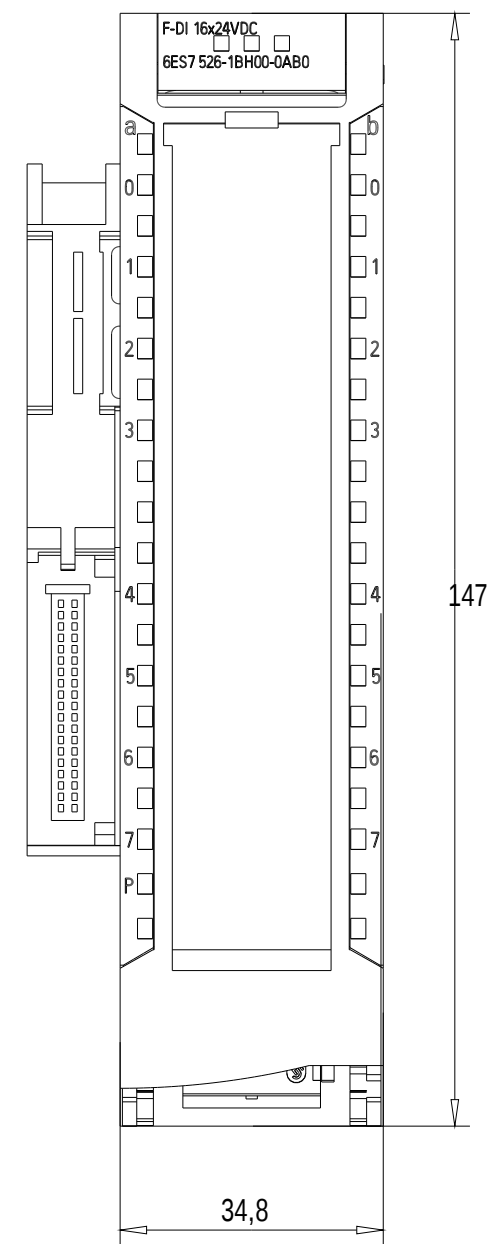

Vorne offen / Front open

Vorne / Front

Links / Left

Oben / Top

Alle Bemessungswerte sind in Millimeter (mm) angegeben.
All dimensions are in millimeters (mm).

SIEMENS	6ES7526-1BH00-0AB0	
	Format / Size: DIN A2	Maßstab / Scale: 1:1

ASE3876564/RS-AA/002