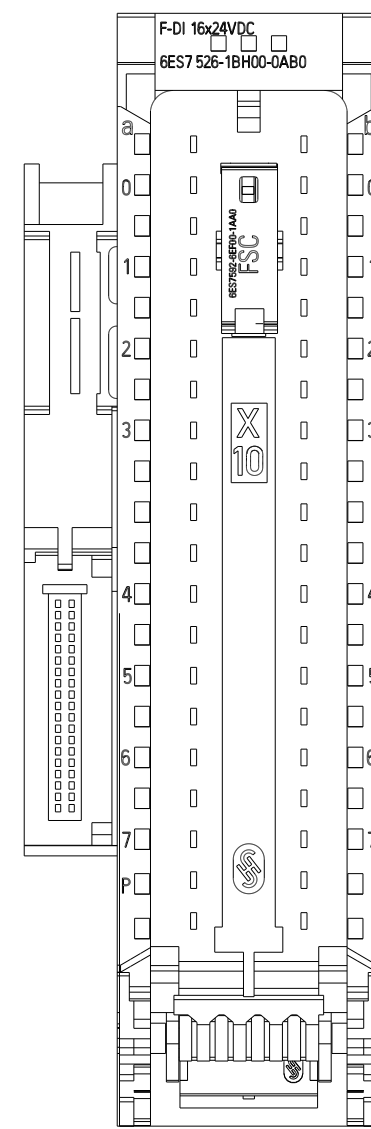

Vorne offen / Front open

Vorne / Front

Links / Left

Oben / Top

Alle Bemessungswerte sind in Millimeter (mm) angegeben.
All dimensions are in millimeters (mm).

SIEMENS	6ES7526-1BH00-0AB0	
	Format / Size: DIN A2	Maßstab / Scale: 1:1

ASE3876564/RS-AA/002