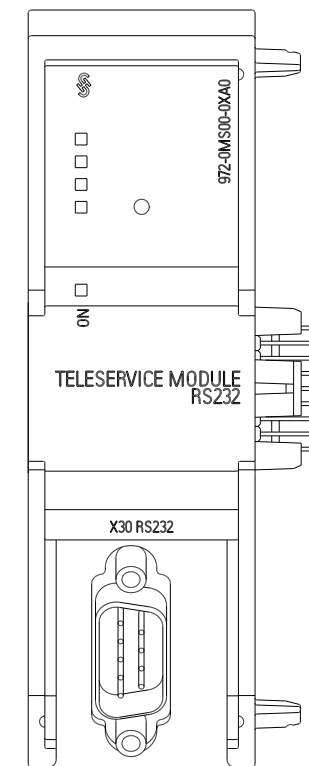

Vorne offen / Front open

Vorne / Front

Links / Left

Oben / Top

Alle Bemessungswerte sind in Millimeter (mm) angegeben.
All dimensions are in millimeters (mm).

SIEMENS

6ES79720MS000XA0_001

Format / Size: DIN A2

Maßstab / Scale: 1:1