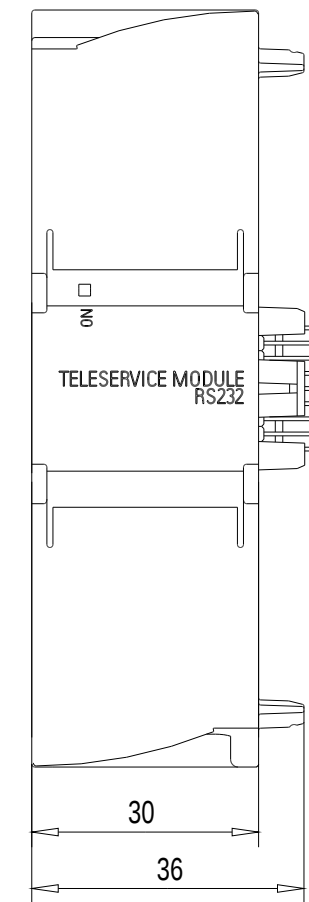

Vorne offen / Front open

Vorne / Front

Links / Left

Oben / Top

Alle Bemessungswerte sind in Millimeter (mm) angegeben.
All dimensions are in millimeters (mm).

SIEMENS

6ES79720MS000XA0_001

Format / Size: DIN A2

Maßstab / Scale: 1:1