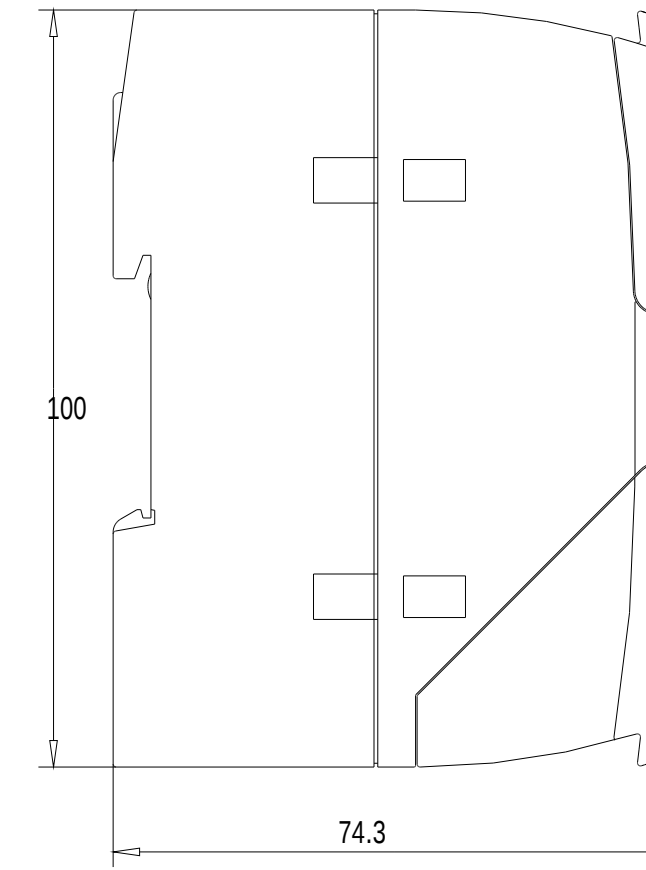

Vorne offen / Front open

Vorne / Front

Links / Left

Oben / Top

Alle Bemessungswerte sind in Millimeter (mm) angegeben.
All dimensions are in millimeters (mm).

SIEMENS

6ES79720MS000XA0_001

Format / Size: DIN A2

Maßstab / Scale: 1:1