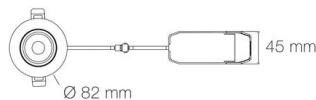

LED'UP UNIVERSAL - BLUETOOTH MESH

- Couleur visible du produit : blanc mat (RAL9016)
- Forme collerette : rond, réglabilité : orientable
- Matériau : aluminium
- Puissance : 6W
- Flux lumineux : 500-600lm
- Efficacité lumineuse : 88lm/W
- Couleur de la lumière/température(s) de couleur : TW 2700K-6500K
- Indice de rendu des couleurs : 90, SDCM5
- Angle de faisceau/optique : 60°, optique dichroïque anti-éblouissement
- Classe de protection : II/III, tension 230VAC/27VDC
- Indice de protection : IP65, compatible volume sdb : 1
- Compatible isolant(s) : non
- Dimmable : Oui, variation wireless via application EUROPOLE BLUETOOTH MESH
- Raccordement rapide : bornier à repiquage
- Durée de vie en heures : 35000, durée de vie nominale L70 / B10 à 25 °C
- Températures de fonctionnement : -20°C/+40°C
- Kit optiques spoterie inclus : non
- Jusqu'à 240 produits synchronisés. Installation de 30 à 50m linéaire sans obstacle entre le premier et le dernier produit. 10m max. entre chaque produit. 10m max. entre le smartphone et le produit connecté. S'adapte à vos envies grâce à sa déclinaison d'a