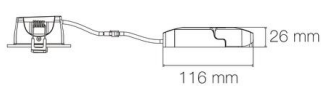

LED'UP UNIVERSAL - BLUETOOTH MESH

- Couleur visible du produit : blanc mat (RAL9016)
- Forme collerette : rond, réglabilité : orientable
- Matériau : aluminium
- Puissance : 6W
- Flux lumineux : 500-600lm
- Efficacité lumineuse : 88lm/W
- Couleur de la lumière/température(s) de couleur : TW 2700K-6500K
- Indice de rendu des couleurs : 90, SDCM5
- Angle de faisceau/optique : 60°, optique dichroïque anti-éblouissement
- Classe de protection : II/III, tension 230VAC/27VDC
- Indice de protection : IP65, compatible volume sdb : 1
- Compatible isolant(s) : non
- Dimmable : Oui, variation wireless via application EUROPOLE BLUETOOTH MESH
- Raccordement rapide : bornier à repiquage
- Durée de vie en heures : 35000, durée de vie nominale L70 / B10 à 25 °C
- Températures de fonctionnement : -20°C/+40°C
- Kit optiques spoterie inclus : non
- Jusqu'à 240 produits synchronisés. Installation de 30 à 50m linéaire sans obstacle entre le premier et le dernier produit. 10m max. entre chaque produit. 10m max. entre le smartphone et le produit connecté. S'adapte à vos envies grâce à sa déclinaison d'a