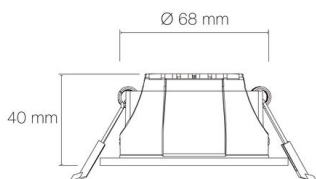

LED'UP UNIVERSAL - BLUETOOTH MESH

- Couleur visible du produit : blanc mat (RAL9016)
- Forme collerette : rond, réglabilité : orientable
- Matériau : aluminium
- Puissance : 6W
- Flux lumineux : 500-600lm
- Efficacité lumineuse : 88lm/W
- Couleur de la lumière/température(s) de couleur : TW 2700K-6500K
- Indice de rendu des couleurs : 90, SDCM5
- Angle de faisceau/optique : 60°, optique dichroïque anti-éblouissement
- Classe de protection : II/III, tension 230VAC/27VDC
- Indice de protection : IP65, compatible volume sdb : 1
- Compatible isolant(s) : non
- Dimmable : Oui, variation wireless via application EUROPOLE BLUETOOTH MESH
- Raccordement rapide : bornier à repiquage
- Durée de vie en heures : 35000, durée de vie nominale L70 / B10 à 25 °C
- Températures de fonctionnement : -20°C/+40°C
- Kit optiques spoterie inclus : non
- Jusqu'à 240 produits synchronisés. Installation de 30 à 50m linéaire sans obstacle entre le premier et le dernier produit. 10m max. entre chaque produit. 10m max. entre le smartphone et le produit connecté. S'adapte à vos envies grâce à sa déclinaison d'a