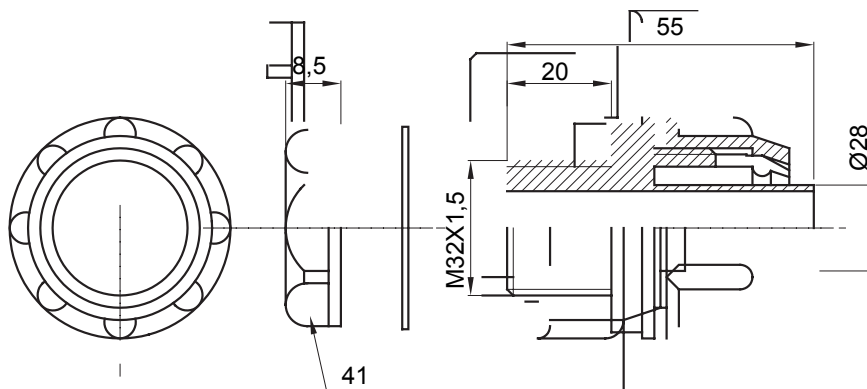

Raccord tournant droit pour gaine avec degré de protection IP54.

Couleur	Gris RAL 7035	Indice de protection	IP54
Pas métrique	M32x1,5	Gaine Ø (mm)	28
Type	Fixe	Electrocod	210

### DIMENSIONS

### SYMBOLE TECHNIQUE

**IP**

IP54