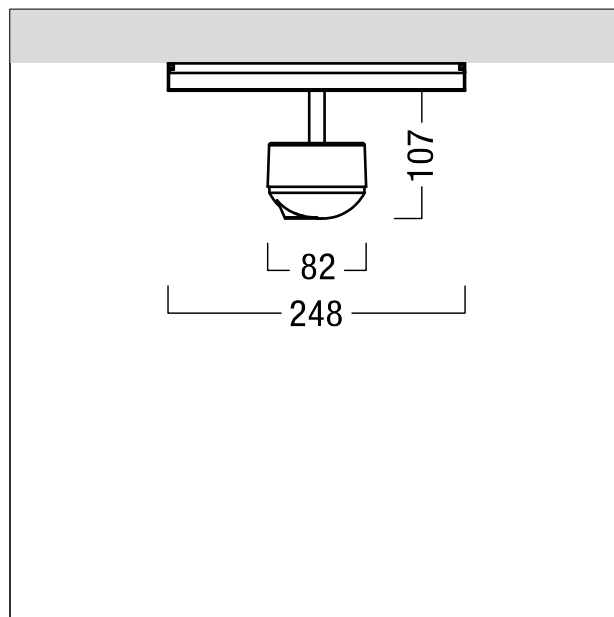

ZS_TEC_M_ED-EYE_GP.wmf