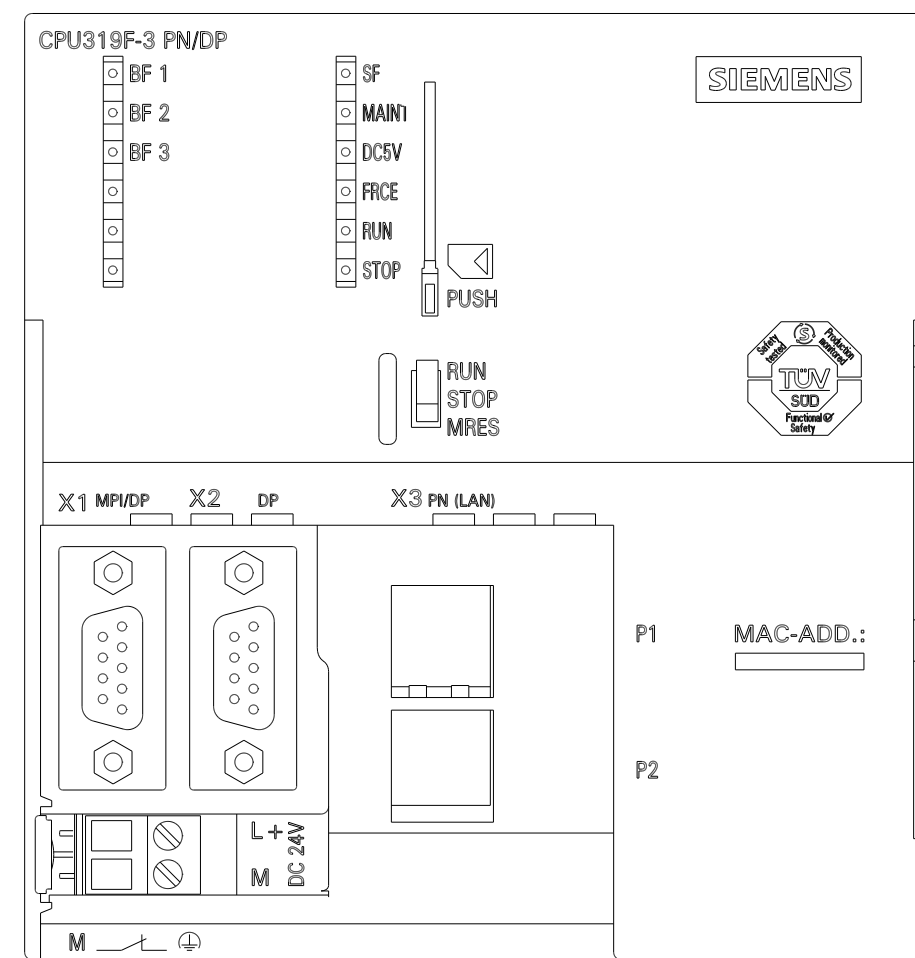

Vorne offen / Front open

Vorne / Front

Links / Left

Oben / Top

Alle Bemessungswerte sind in Millimeter (mm) angegeben.  
All dimensions are in millimeters (mm).

SIEMENS	6ES73183FL010AB0_001	
	Format / Size: DIN A2	Masstab / Scale: 1:1