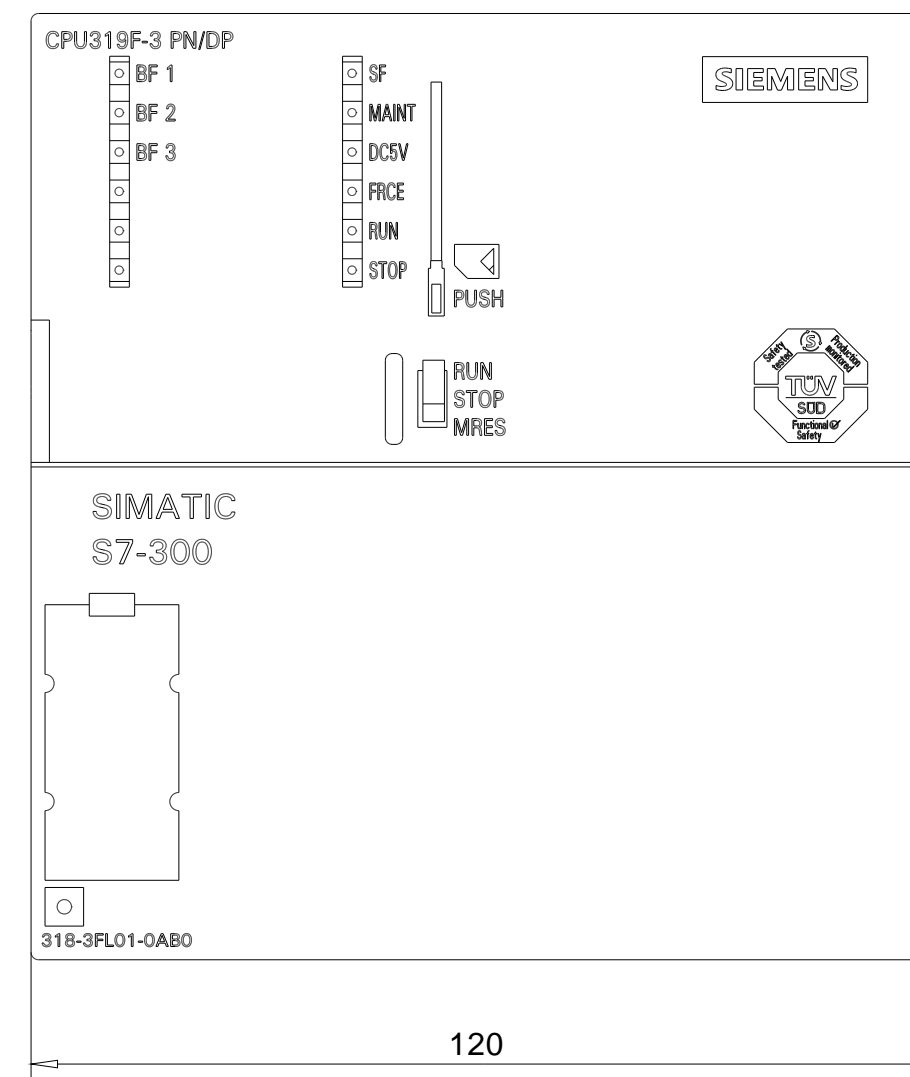

Vorne offen / Front open

Vorne / Front

Links / Left

Oben / Top

Alle Bemessungswerte sind in Millimeter (mm) angegeben.  
All dimensions are in millimeters (mm).

SIEMENS	6ES73183FL010AB0_001	
	Format / Size: DIN A2	Masstab / Scale: 1:1