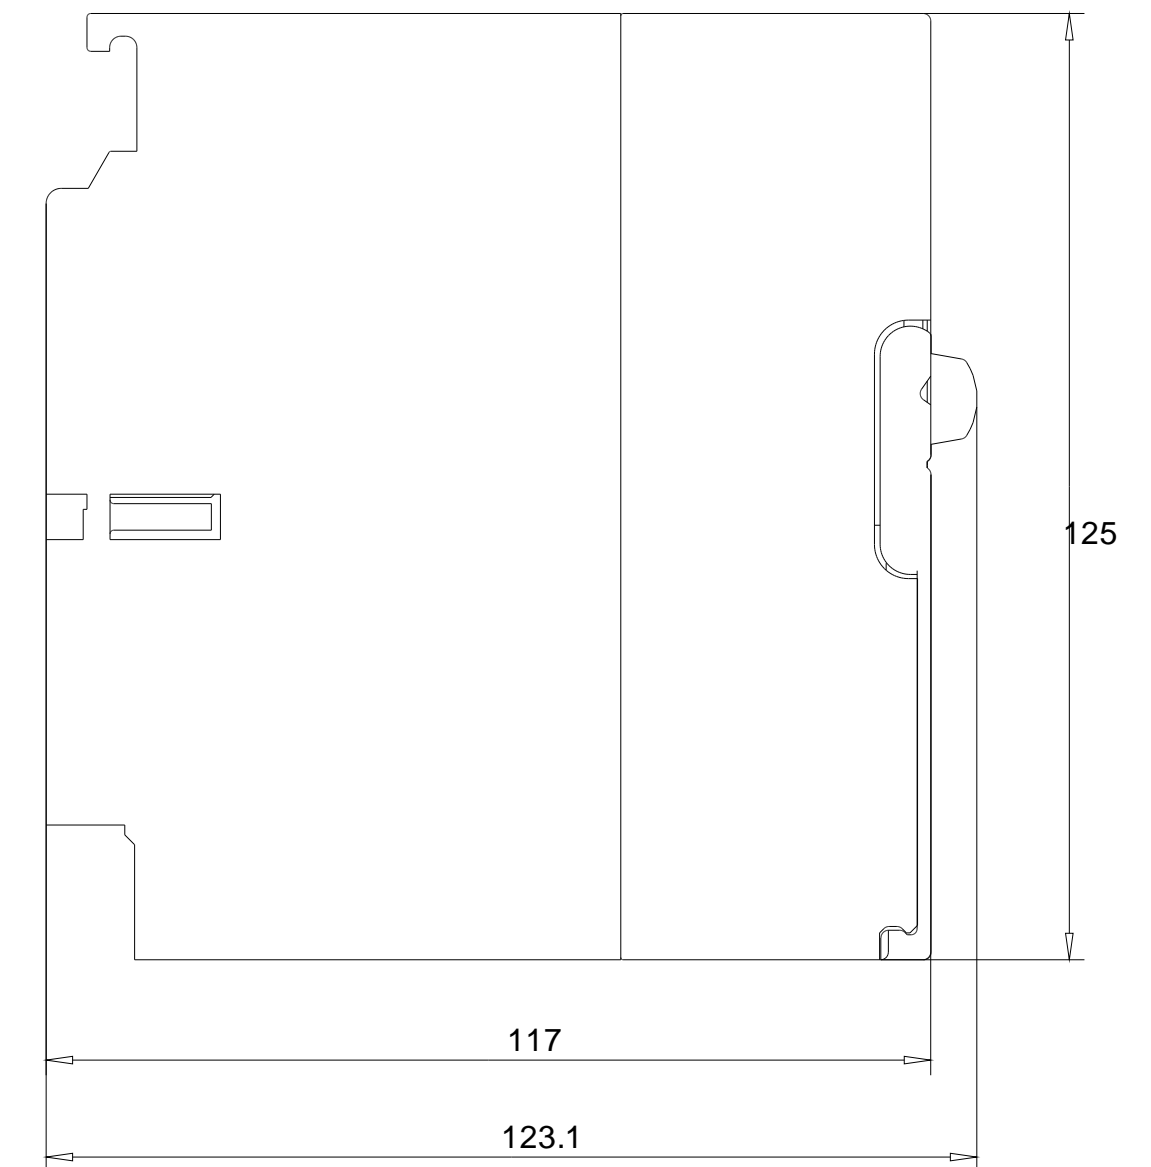

Vorne offen / Front open

Vorne / Front

Links / Left

Oben / Top

Alle Bemessungswerte sind in Millimeter (mm) angegeben.  
All dimensions are in millimeters (mm).

SIEMENS	6ES73183FL010AB0_001	
	Format / Size: DIN A2	Masstab / Scale: 1:1