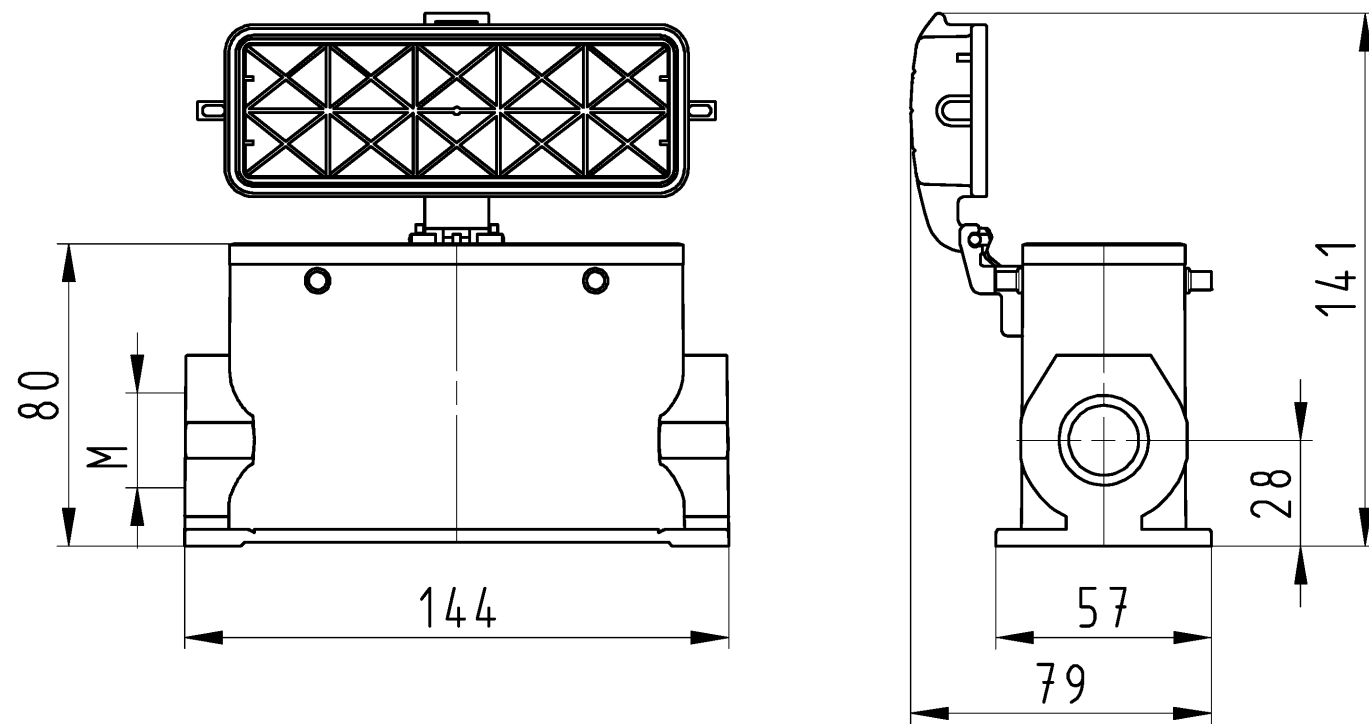

These dimensions will be especially checked at delivery
 Only inspection dimensions
 With /E marked dimensions are only valid for internal use

Diese Maße werden bei Abnahme besonders geprüft
 Ausschließlich Prüfmaße
 Mit /E gekennzeichnete Maße sind nur für interne Zwecke gültig

Varianten/Variants
 .0

73.341.6435.1	BAS GUT GG 24H M32 M25 A1	Gewindebohrung /Thread hole	X
73.341.6435.0	BAS GUT GG 24H M32 M25 A0	Kabelverschraubung(KV), IP54 /Cable gland(CG), IP54	
Bestellnummer /Order number	Typ /Type	Varianten /Variants	dar- gestellt /drawn
Weitere Daten siehe KATALOG oder eKatalog. Additional data see CATALOG or eCatalog.		www.wieland-electric.com eshop.wieland-electric.com	

Bohrbild /Cut out

Tolerierung Size ISO 14405/Tolerance system Size ISO 14405. (This ISO-standard describes the envelope principle. According to the envelope principle the deviations of form and parallelism are limited by the size tolerances).		ja/yes <input checked="" type="checkbox"/> Stoffverbots- und Deklarationsliste nach WN 5020.010 ist einzuhalten. Conformity with Wieland document WN 5020.010 e (list of prohibited / declarable hazardous substances) to be declared!	
Freitoleranz nach DIN ISO 2768 - m General tolerance		CAD - Zeichnung, keine manuellen Änderungen CAD - drawing, no manual modifications allowed	1.Verwendung: First Use:
Blatt: 1 von 1 Sheet: of 1		Zeichnung Nr./Drawing No.	
Index		Date / Blatt Date / Sheet	
Änderung/Revision		Date / Sheet	
Werkstoff/Material Aluminium beschichtet/ coated grau/ grey		2014 gezeichnet drawn 25.08. Treschar	Name
Maßstab/Scale 1:2		geprüft checked	
Vol. mm ³ Of l./Surf. mm ²		Normgepr. Stand. check	
www.wieland-electric.com		Ersatz für/Replacement for: -	
Type revos BASIC		Benennung/Title GEHAEUSEUNTERTEIL Baugröße 24H-Kabelabgang 1x M25/M32-links housing size 24H-cable outlet 1x M25/M32-left	
Maße in mm/Dimensions are in mm		T 73.341.6435.0 13K	