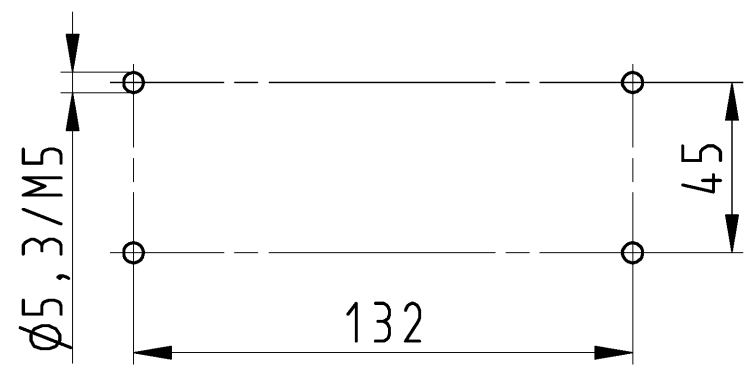

These dimensions will be especially checked at delivery
 Only inspection dimensions
 With /E marked dimensions are only valid for internal use

Diese Maße werden bei Abnahme besonders geprüft
 Ausschließlich Prüfmaße
 Mit /E gekennzeichnete Maße sind nur für interne Zwecke gültig

Varianten/Variants
 .0

73.341.6435.1	BAS GUT GG 24H M32 M25 A1	Gewindebohrung /Thread hole	X
73.341.6435.0	BAS GUT GG 24H M32 M25 A0	Kabelverschraubung(KV), IP54 /Cable gland(CG), IP54	
Bestellnummer /Order number	Typ /Type	Varianten /Variants	dar- gestellt /drawn
Weitere Daten siehe KATALOG oder eKatalog. Additional data see CATALOG or eCatalog.		www.wieland-electric.com eshop.wieland-electric.com	

Bohrbild /Cut out

Tolerierung Size ISO 14405/Tolerance system Size ISO 14405. (This ISO-standard describes the envelope principle. According to the envelope principle the deviations of form and parallelism are limited by the size tolerances).		ja/yes <input checked="" type="checkbox"/> Stoffverbots- und Deklarationsliste nach WN 5020.010 ist einzuhalten. Conformity with Wieland document WN 5020.010 e (list of prohibited / declarable hazardous substances) to be declared!	
Freitoleranz nach DIN ISO 2768 - m General tolerance		CAD - Zeichnung, keine manuellen Änderungen CAD - drawing, no manual modifications allowed	1.Verwendung: First Use:
Blatt: 1 von 1 Sheet: of 1		Zeichnung Nr./Drawing No.	
Index		Date / Blatt Date / Sheet	
Änderung/Revision		Date / Sheet	
Werkstoff/Material Aluminium beschichtet/ coated grau/ grey		2014 gezeichnet drawn 25.08. Treschar	Name
Maßstab/Scale 1:2		geprüft checked	
Vol. mm ³ Of l./Surf. mm ²		Normgepr. Stand. check	
www.wieland-electric.com		Ersatz für/Replacement for: -	
Type revos BASIC		Benennung/Title GEHAEUSEUNTERTEIL Baugröße 24H-Kabelabgang 1x M25/M32-links housing size 24H-cable outlet 1x M25/M32-left	
Maße in mm/Dimensions are in mm		T 73.341.6435.0 13K	