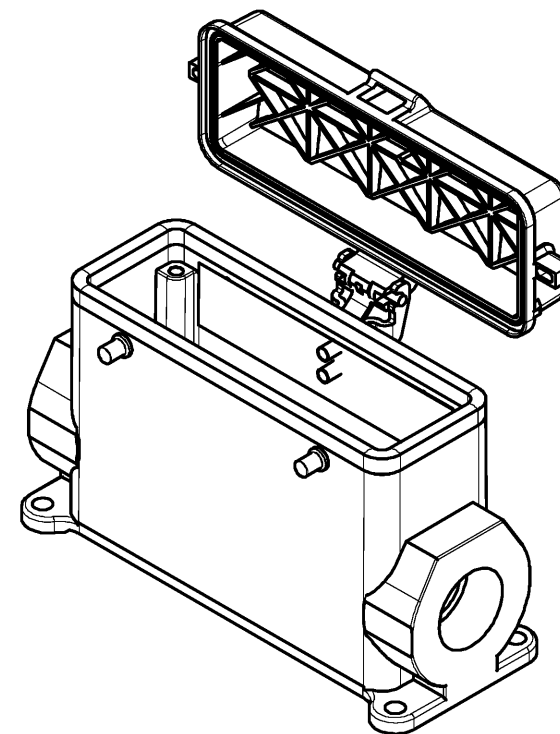

These dimensions will be especially checked at delivery
 Only inspection dimensions
 With /E marked dimensions are only valid for internal use

Diese Maße werden bei Abnahme besonders geprüft
 Ausschließlich Prüfmaße
 Mit /E gekennzeichnete Maße sind nur für interne Zwecke gültig

Varianten/Variants
 .0

73.341.6435.1	BAS GUT GG 24H M32 M25 A1	Gewindebohrung /Thread hole	X
73.341.6435.0	BAS GUT GG 24H M32 M25 A0	Kabelverschraubung(KV), IP54 /Cable gland(CG), IP54	
Bestellnummer /Order number	Typ /Type	Varianten /Variants	dar- gestellt /drawn
Weitere Daten siehe KATALOG oder eKatalog. Additional data see CATALOG or eCatalog.		www.wieland-electric.com eshop.wieland-electric.com	

Bohrbild /Cut out

Tolerierung Size ISO 14405/Tolerance system Size ISO 14405. (This ISO-standard describes the envelope principle. According to the envelope principle the deviations of form and parallelism are limited by the size tolerances).		ja/yes <input checked="" type="checkbox"/> Stoffverbots- und Deklarationsliste nach WN 5020.010 ist einzuhalten. Conformity with Wieland document WN 5020.010 e (list of prohibited / declarable hazardous substances) to be declared!	
Freitoleranz nach DIN ISO 2768 - m General tolerance		CAD - Zeichnung, keine manuellen Änderungen CAD - drawing, no manual modifications allowed	1.Verwendung: First Use:
Blatt: 1 von 1 Sheet: of 1		Zeichnung Nr./Drawing No.	
Index		Date / Blatt Date / Sheet	
Änderung/Revision		Date / Sheet	
Werkstoff/Material Aluminium beschichtet/ coated grau/ grey		2014 gezeichnet drawn 25.08. Treschar	Name
Maßstab/Scale 1:2		geprüft checked	
Vol. mm ³ Of l./Surf. mm ²		Normgepr. Stand. check	
www.wieland-electric.com		Ersatz für/Replacement for: -	
Type revos BASIC		Benennung/Title GEHAEUSEUNTERTEIL Baugröße 24H-Kabelabgang 1x M25/M32-links housing size 24H-cable outlet 1x M25/M32-left	
Maße in mm/Dimensions are in mm		T 73.341.6435.0 13K	