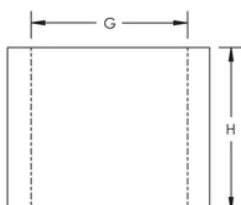

CONNECTEUR DE FILETAGE DE TUYAUX, S316, 1/2" PAS DE VIS

CATALOG NUMBER

PTC050S6

FEATURES

Connecte le tube-fileté aux colliers de serrage-PX

Connecteur femelle-femelle

CARACTÉRISTIQUES DU PRODUIT

Article Number: 578800

Material: Acier inoxydable 316 (EN 1,4401)

Height: 18-mm

DIAGRAMS

AVERTISSEMENT

Les produits nVent doivent être installés et utilisés conformément aux consignes figurant dans les fiches d'instructions et les documents de formation des produits nVent. Les fiches d'instructions sont disponibles à l'adresse suivante: www.nvent.com et auprès de votre représentant du service client nVent. Une mauvaise installation, une utilisation incorrecte, une application erronée ou toute autre forme de non-respect scrupuleux des instructions et avertissements de nVent peuvent entraîner un dysfonctionnement du produit, des dommages matériels, des lésions corporelles graves et le décès et/ou annuler votre garantie.