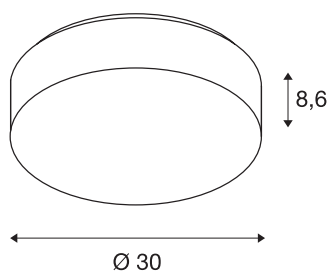

## LIPSY® 30

applique et plafonnier intérieur, Drum, blanc, LED, 15-W, 3000K/4000K, IP44

Affichant un design sobre et intemporel, les appliques et plafonniers de la gamme LIPSY DRUM sont des solutions d'éclairage appréciées pour les domaines d'application les plus variés. Dotée d'un cache en verre acrylique, cette gamme de luminaires en acier comporte plusieurs tailles de boîtier. La largeur de l'angle de diffusion combinée à la puissance du module LED permet d'obtenir un éclairage homogène. L'alimentation intégrée permet le raccordement direct à la tension secteur 230V. La température de couleur du produit est réglable de 3000K à 4000K.

## INFORMATIONS TECHNIQUES

Réf.	1002075
Code IP	IP 44
Montage	En saillie
Détails de montage	Plafond, Applique
Tension nominale primaire	220-240V ~50/60Hz
Courant / tension secondaire	350 mA
Classe de protection	I
Puissance en watts	13.5 W
Température ambiante minimale	-20 °C
Température ambiante maximale	30 °C
Hauteur du courant d'appel	25 A
Durée du courant d'appel	300 µs
Effet stroboscopique (SVM)	0.01
Lumen	1600 / 1650 lm
Température de couleur	3000/4000 Kelvin
Coloris	blanc
IRC	80
Données LXXBXX	L70B50
Durée de vie	50000 h
Sortie lumineuse	directement
Hauteur	8.6 cm
Diamètre	30 cm

## Source Lumineuse

916351	
--------	---

Poids net	0.672 kg
Poids brut	1.073 kg
Page du BIG WHITE	329