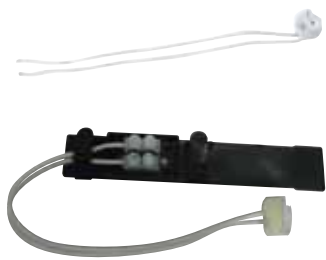

SAMPI

Alimentation 14W

0,2 kg

Driver Led 24VDC 14W. Livré avec 2m de câble et prise 2P.
Référence : 002744

Alimentation 50W

0,4 kg

Driver Led 24VDC 50W. Livré avec 2m de câble et prise 2P.
Référence : 002750

Alimentation 30W

0,2 kg

Driver Led 24VDC 30W. Livré avec 2m de câble et prise 2P.
Référence : 002748

DOUILLE

Descriptif
Douille.

Références

080810	GU10	A
080820	Mixte G4/GU5,3/GY6,35	A

ANELLO

Descriptif
Anneau lisse pour spot Ø50mm.

Références

081120	Avec arrondi de maintien	A
081020	Sans arrondi de maintien	A