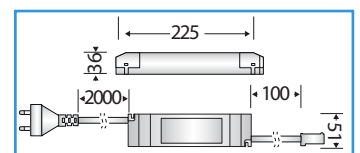

SAMPI

Alimentation 14W

0,2 kg

Driver Led 24VDC 14W. Livré avec 2m de câble et prise 2P.
Référence : 002744

Alimentation 50W

0,4 kg

Driver Led 24VDC 50W. Livré avec 2m de câble et prise 2P.
Référence : 002750

Alimentation 30W

0,2 kg

Driver Led 24VDC 30W. Livré avec 2m de câble et prise 2P.
Référence : 002748

DOUILLE

Descriptif
Douille.

Références

080810	GU10	A
080820	Mixte G4/GU5,3/GY6,35	A

ANELLO

Descriptif
Anneau lisse pour spot Ø50mm.

Références

081120	Avec arrondi de maintien	A
081020	Sans arrondi de maintien	A