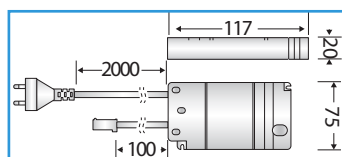

SAMPI

Alimentation 14W

0,2 kg

Driver Led 24VDC 14W. Livré avec 2m de câble et prise 2P.
Référence : 002744

Alimentation 50W

0,4 kg

Driver Led 24VDC 50W. Livré avec 2m de câble et prise 2P.
Référence : 002750

Alimentation 30W

0,2 kg

Driver Led 24VDC 30W. Livré avec 2m de câble et prise 2P.
Référence : 002748

DOUILLE

Descriptif
Douille.

Références

080810	GU10	A
080820	Mixte G4/GU5,3/GY6,35	A

ANELLO

Descriptif
Anneau lisse pour spot Ø50mm.

Références

081120	Avec arrondi de maintien	A
081020	Sans arrondi de maintien	A