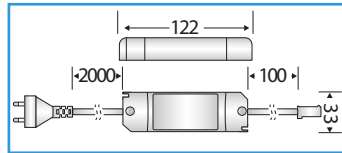

SAMPI

Alimentation 14W

0,2 kg

Driver Led 24VDC 14W. Livré avec 2m de câble et prise 2P.
Référence : 002744

Alimentation 50W

0,4 kg

Driver Led 24VDC 50W. Livré avec 2m de câble et prise 2P.
Référence : 002750

Alimentation 30W

0,2 kg

Driver Led 24VDC 30W. Livré avec 2m de câble et prise 2P.
Référence : 002748

DOUILLE

Descriptif
Douille.

Références

080810	GU10	A
080820	Mixte G4/GU5,3/GY6,35	A

ANELLO

Descriptif
Anneau lisse pour spot Ø50mm.

Références

081120	Avec arrondi de maintien	A
081020	Sans arrondi de maintien	A