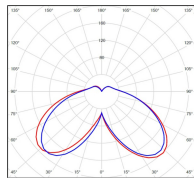

Avenue 4

catalogue 2020 p. 268

réf. 104013000

EAN. 3663660194044

Modèle ①

Données techniques

Tension nominale	230V AC
Plage de tension d'entrée	120 - 277 V AC
Driver output	-
Alimentation output	-
Classe	1
IP	65
IK	-
Diffuseur	Polycarbonate clair
Paralume	-
Source	Module LED intégré
Température de couleur réelle	4000°K neutral white
Flux total sortant	5791 lm
Consommation totale	75 W
Classe énergétique	A++ / A
Efficacité lumineuse	77
IRC	74
SDCM	-
Espacement conseillé	15 m
(PMR Emoy - 20 lux)	
Hauteur de placement	4,5 m
Largeur du placement	4,5 m
Optique	-
Dimmable	Non
Ta	-
Durée de vie LED	50000 h (L90/B50)
Plage de température ambiante	-10 ~50°C
UGR	-
ULR	-
Groupe de risque photobiologique	IEC/EN 62471
Distorsion harmonique THDI	-
Fixation	Tige de scellement sur demande
Détection	Non
Avec prise IP55	Non

Données logistiques

Dimensions du modèle	H.1396 L.364 P.364
Poids net	8.390 Kg
Poids brut	11.190 Kg
Dimensions colis 1	H.420 L.420 P.890
Dimensions colis 2	H.410 L.240 P.200

Certifications et garanties

CE	Oui
UL	Non
EAC	Oui
RoHS	Oui
ENEC	Non
Anti-corrosion	25 ans
Technique	5 ans
Electronique	5 ans