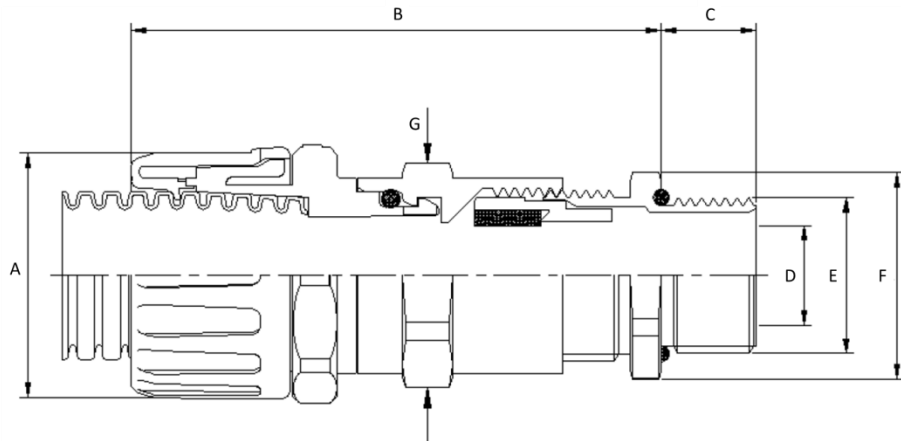

55507105	DATENBLATT	
Gültig ab: 09.07.2018	SILVYN® KSE-M	

SILVYN® KSE-M ist eine Schlauchverschraubung mit 3-fachem Nutzen. Die Kabelschlauchverschraubung mit dem sicheren EMV-Schirmanschluß für alle CU-geschirmten Kabel und Leitungen ist auf die SILVYN® FPAS Schutzschläuche abgestimmt. Entwickelt wurde diese Verschraubung speziell für Anwendungsfälle, bei denen sowohl Kabel und Leitungen, als auch gleichzeitig der Schutzschlauch abgedichtet und zugentlastet werden müssen. Mit Hilfe der Schirmkontaktfeder aus der bewährten SKINTOP® MS-SC-M, ermöglicht die SILVYN® KSE-M eine sichere niederohmige Verbindung zum Kabelschirm. Die schnelle Schlauchmontage erfolgt durch einen einteiligen push-in Verschluss. Die Demontage erfolgt einfach durch verschieben der Rasthülse.

Material:	Messing vernickelt PA 66
Eigenschaften:	Schnelle Montage Vibrationsschutz Kabelentlastung Kabelabdichtung EMV Anbindung
Temperaturbereich:	-30°C bis +100°C
Farben:	Schwarz (UV-Beständig)

Norm Referenz:	
-----------------------	---

55507105	DATENBLATT	
Gültig ab: 09.07.2018	SILVYN® KSE-M	

Maßtabelle:

Artikelnummer	Bezeichnung	Nennweite	Klemmbereich mm	Ø A mm	B mm	C mm	D mm	E mm	F mm	G mm
5550 7105	SILVYN KSE-M 16x1,5/1 BK	13	4,5 - 10	24	60	12	10	M16x1,5	20	20
5550 7115	SILVYN KSE-M 16x1,5/2 BK	16	4,5 - 10	29	64	12	10	M16x1,5	20	20
5550 7125	SILVYN KSE-M 20x1,5/1 BK	16	7 - 13	29	70	12	13	M20x1,5	24	24
5550 7135	SILVYN KSE-M 20x1,5/2 BK	21	7 - 13	32	70	12	13	M20x1,5	24	24
5550 7145	SILVYN KSE-M 25x1,5 BK	28	9 - 17	44	78	12	17	M25x1,5	29	29
5550 7155	SILVYN KSE-M 32x1,5 BK	34	11 - 21	51	87	15	21	M32x1,5	36	36
5550 7165	SILVYN KSE-M 40x1,5 BK	42	19 - 28	63	102	15	28	M40x1,5	45	45
5550 7175	SILVYN KSE-M 50x1,5 BK	54	27 - 35	76	110	15	35	M50x1,5	54	54