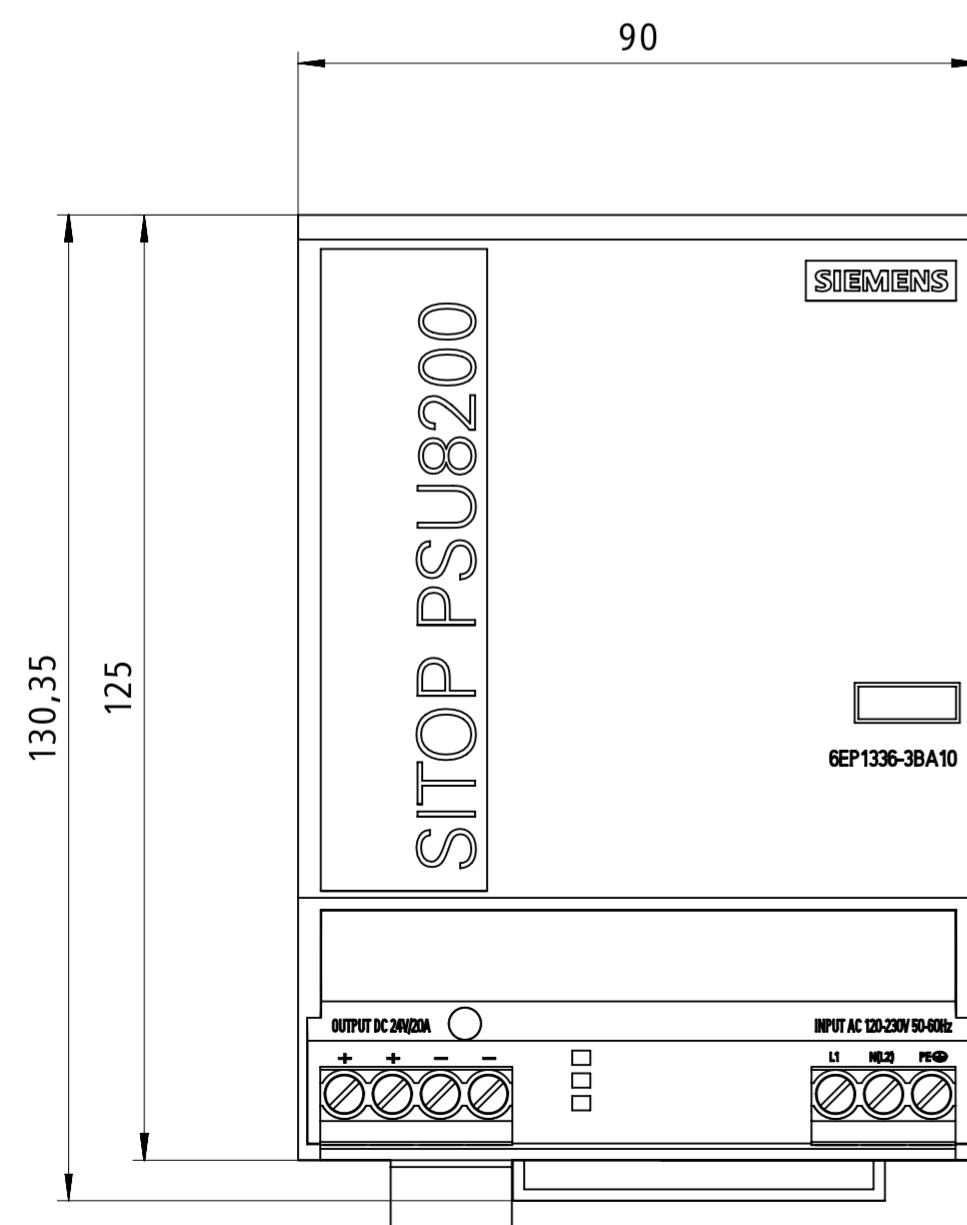

Unten / Bottom

Vorne / Front

Links / Left

Alle Bemessungswerte sind in Millimeter (mm) angegeben.
All dimensions are in millimeters (mm).

SIEMENS

6EP1336-3BA10

Format / Size: DIN A2

Masstab / Scale: 1:1

A5E512B3296T/RS-AA/001