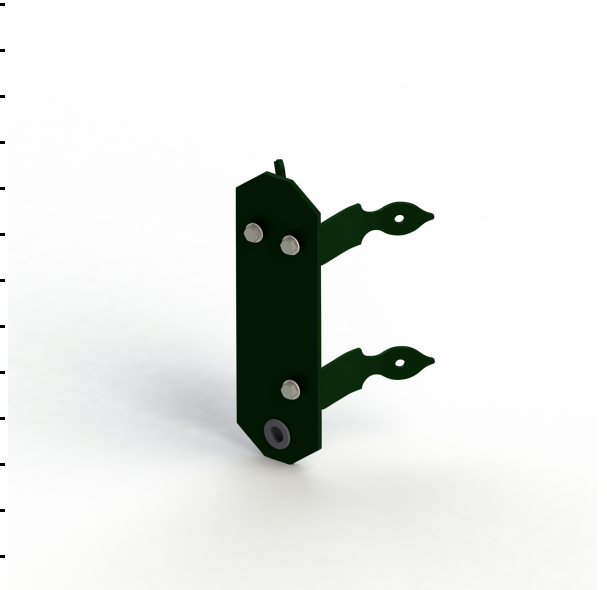

Accessoire

catalogue 2020 p. 302

réf. 147004019

EAN. 3663660100977

Modèle

Données techniques

Tension nominale	Produit non électrifié
Plage de tension d'entrée	-
Classe	-
IP	Pas d'IP
IK	-
Diffuseur	-
Paralume	-
Source	Pas de source
Flux total sortant	- lm
Classe énergétique	-
SDCM	-
UGR	-
ULR	-
Groupe de risque photobiologique	-
Fixation	Oui
Détection	Non
Avec prise IP55	Non

[Notice d'installation à télécharger](#)

Accessoire

catalogue 2020 p. 302

réf. 147004019

EAN. 3663660100977

Modèle

Matières et finitions

Matières	aluminium
Couleur	Vert Anglais - 019 - RAL 6009