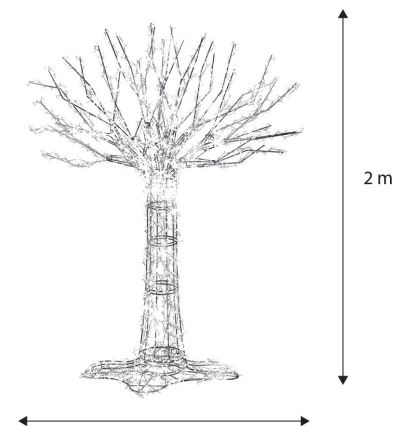

FAIRY TREE

43451LED-P0

FESTILIGHT

LIGHT UP YOUR LIFE !

43451LED-P0

Sublimez votre décoration avec notre arbre féérique et magistral Fairy Tree de 2,00m de hauteur et 1,70m de diamètre ! Il est illuminé par des guirlandes LED blanc pétillant 230V. Avec un poids de 20kg, il est aussi bien conçu pour l'intérieur que pour l'extérieur.

CARACTÉRISTIQUES TECHNIQUES

Dimensions (L x l x h) : **0,00 x 0,00 x 200,00**
Poids : **60,000**
Nombre d'ampoules : **1320**
Couleur led : **BLANC**
Animation : **2**

Tension (V) : **230,0**
Puissance (W) : **86,0**
Usage : **EXTERIEUR**
Indice de protection (IP) : **44**
Classe électrique : **2**

Matière du câble : **CAOUTCHOUC**
Couleur du câble : **BLANC**
Raccordable : **0**

DÉCOR ÉLÉGANT: Sublimez vos places, ruelles et mairies avec notre large gamme de décors élégants. Ces décors à poser et sujets lumineux apporteront une touche de lumière à vos décors.

EMBALLAGE

Gencod : **3700185658580**
Dimensions (L x l x h) : **110,00 x 74,00 x 69,00**
Poids : **60,000**
Type emballage : **CARTON_BLANC**

CARTON PCB

Quantité : **1**
Poids : **60,000**
Dimensions (L x l x h) : **110,00 x 74,00 x 69,00**