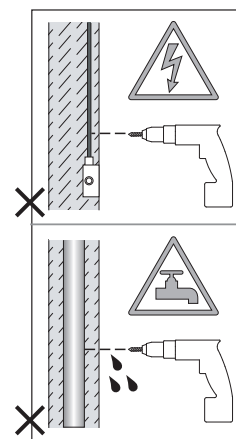

Cavo positivo: normalmente marrone o rosso
Cavo neutro: normalmente blu o nero
Cavo terra: normalmente verde o giallo

FR

LIRE ATTENTIVEMENT LES INSTRUCTIONS
AVANT DE COMMENCER LE MONTAGE

Phase: Normalement Brun / Rouge
Neutre: Normalement Bleu / Noir
Terre: Normalement Vert / Jaune

DE

LESEN SIE BITTE DIE ANWEISUNGEN
SORGFÄLTIG DURCH, BEVOR SIE MIT DEM
ZUSAMMENBAUEN BEGINNEN

Phase: Normalerweise Braun / Rot
Nulleiter: Normalerweise Blau / Schwarz
Erde: Normalerweise Grün / Gelb

FOR CEILING USE ONLY
Seulement pour montage au plafond
Da utilizzarsi solo al soffitto
Nur für den Deckengebrauch