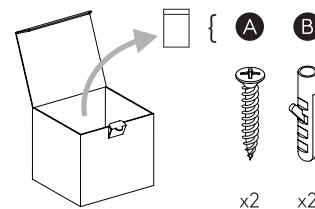

FOR CEILING USE ONLY
Seulement pour montage au plafond
Da utilizzarsi solo al soffitto
Nur für den Deckengebrauch