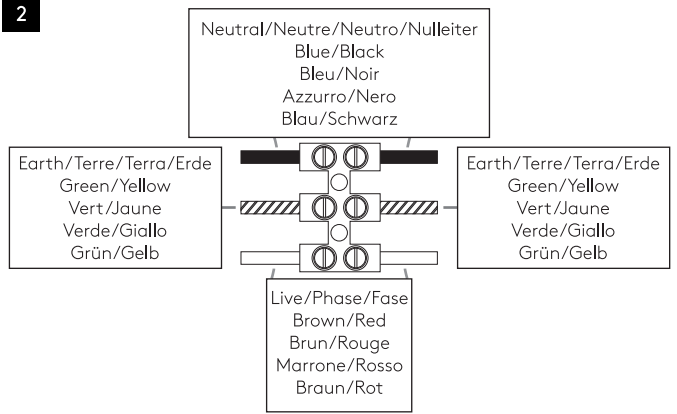

TURN OFF POWER
Couper le courant! /
Spegner la corrente! /
Strom Abshalten!

2