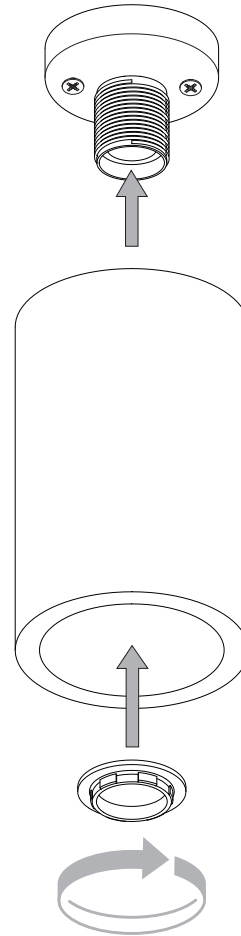

OSCA 200

astro

GB

PLEASE READ THE INSTRUCTIONS CAREFULLY
BEFORE COMMENCING ASSEMBLY

Live: Normally Brown / Red
Neutral: Normally Blue / Black
Earth: Normally Green / Yellow

IT

LEGGERE ATTENTAMENTE LE ISTRUZIONI
PRIMA DI COMINCIARE L'ASSEMBLAGGIO

Cavo positivo: normalmente marrone o rosso
Cavo neutro: normalmente blu o nero
Cavo terra: normalmente verde o giallo

FR

LIRE ATTENTIVEMENT LES INSTRUCTIONS
AVANT DE COMMENCER LE MONTAGE

Phase: Normalement Brun / Rouge
Neutre: Normalement Bleu / Noir
Terre: Normalement Vert / Jaune

DE

LESEN SIE BITTE DIE ANWEISUNGEN
SORGFÄLTIG DURCH, BEVOR SIE MIT DEM
ZUSAMMENBAUEN BEGINNEN

Phase: Normalerweise Braun / Rot
Nulleiter: Normalerweise Blau / Schwarz
Erde: Normalerweise Grün / Gelb

FOR CEILING USE ONLY
Seulement pour montage au plafond
Da utilizzarsi solo al soffitto
Nur für den Deckengebrauch

1

TURN OFF POWER
 Couper le courant! /
 Spegner la corrente! /
 Strom Abshalten!

2

3

4

5