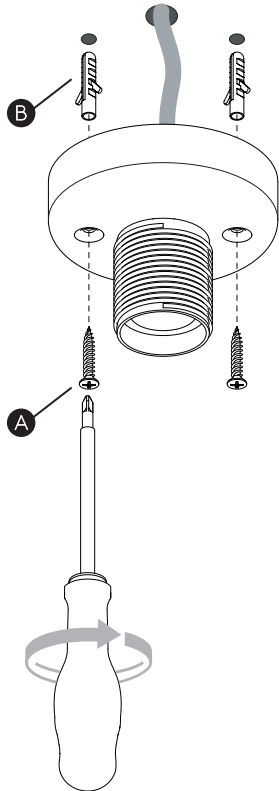

Cavo positivo: normalmente marrone o rosso
Cavo neutro: normalmente blu o nero
Cavo terra: normalmente verde o giallo

FR

LIRE ATTENTIVEMENT LES INSTRUCTIONS
AVANT DE COMMENCER LE MONTAGE

Phase: Normalement Brun / Rouge
Neutre: Normalement Bleu / Noir
Terre: Normalement Vert / Jaune

DE

LESEN SIE BITTE DIE ANWEISUNGEN
SORGFÄLTIG DURCH, BEVOR SIE MIT DEM
ZUSAMMENBAUEN BEGINNEN

Phase: Normalerweise Braun / Rot
Nulleiter: Normalerweise Blau / Schwarz
Erde: Normalerweise Grün / Gelb

FOR CEILING USE ONLY
Seulement pour montage au plafond
Da utilizzarsi solo al soffitto
Nur für den Deckengebrauch

1

TURN OFF POWER
 Couper le courant! /
 Spegner la corrente! /
 Strom Abshalten!

2

3

4

5