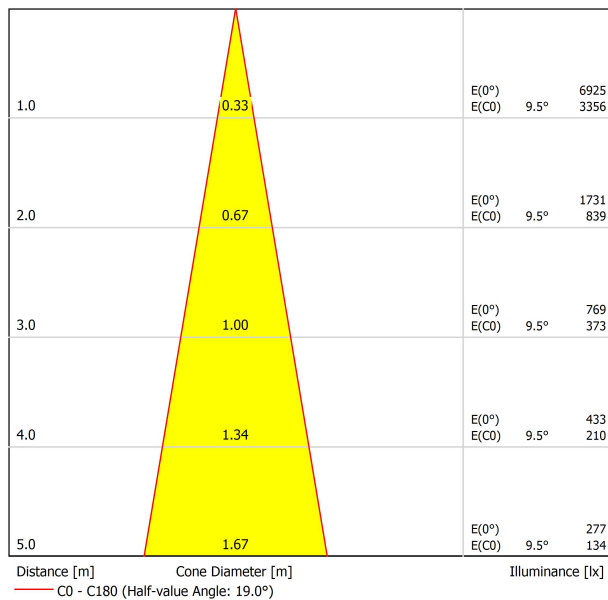

SOURCE DE LUMIÈRE

LUMINAIRE | DONNÉS PHOTOMÉTRIQUES

Efficacité lumineuse	81%
Angle du faisceau lumineux	19°

LUMINAIRE | DONNÉS ÉLECTRIQUES

Driver	Inclus
Valeurs de puissance du système	17,65 W
Tension	230V
Fréquence	50/60 Hz
Variation d'intensité	Push
Classe d'isolation électrique	<input type="checkbox"/>

DIAGRAMME POLAIRE

DIAGRAMME CONIQUE

	PRODUCT
Model	Anti-glare Honeycomb Louver
Reference	A381-00-00
Category	Accessories

N'EST PAS VENDU SÉPARÉMENT.

Accessoire composé d'une grille en nid d'abeille pour réduire l'éblouissement et l'incidence directe des rayons dans la vision.