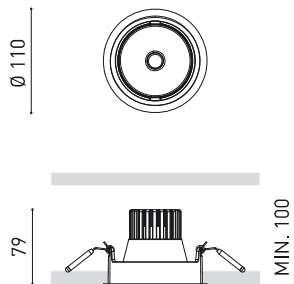

DIMENSIONS

ACCESSOIRES

ANTI-GLARE HONEYCOMB
LOUVER

Nom	WELLIT M 2 DIM PUSH 19° 3000K NT
Référence	A3812311NT
Couleur	Noir Texturé
RAL	9005
Catégorie	CEILING RECESSED

Type	LED
Flux lumineux brut	1970 lm
Température de couleur	3000 K
Stabilité chromatique	MacAdam Step 2
Indice de reproduction chromatique	CRI > 90
Puissance	15 W
Courant	450 mA
Efficacité	131 lm/W
Durée de vie de la LED	L80B10 > 60.000h

SOURCE DE LUMIÈRE

LUMINAIRE | DONNÉS PHOTOMÉTRIQUES

Efficacité lumineuse	81%
Angle du faisceau lumineux	19°

LUMINAIRE | DONNÉS ÉLECTRIQUES

Driver	Inclus
Valeurs de puissance du système	17,65 W
Tension	230V
Fréquence	50/60 Hz
Variation d'intensité	Push
Classe d'isolation électrique	<input type="checkbox"/>

D'AUTRES DONNÉES

Étanchéité	IP20
Contrôle sans fil	Veuillez consulter
Alimentation d'urgence	Veuillez consulter
Dimensions d'encastrement	Ø102 mm
Angle de basculement	25°
Angle de rotation	355°
Poids	493 g
Poids avec emballage	603 g
Dimensions de l'emballage	179 x 164 x 101 mm
Unités par emballage	1
Matériaux	Aluminium / Polycarbonate