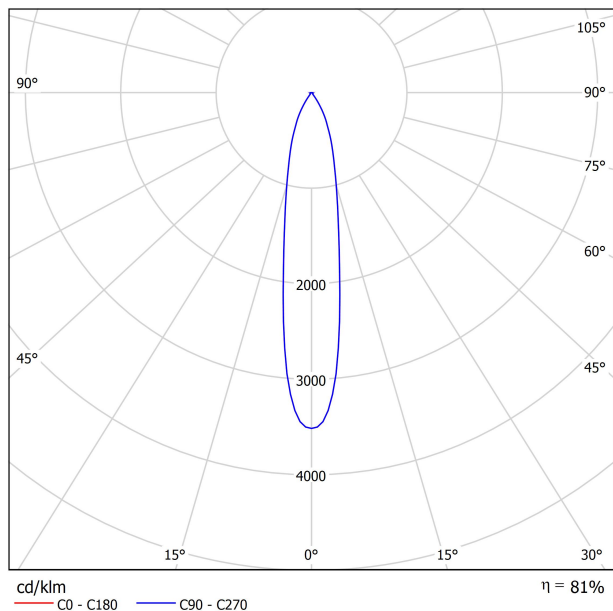

DIAGRAMME POLAIRE

DIAGRAMME CONIQUE

	PRODUCT
Model	Anti-glare Honeycomb Louver
Reference	A381-00-00
Category	Accessories

N'EST PAS VENDU SÉPARÉMENT.

Accessoire composé d'une grille en nid d'abeille pour réduire l'éblouissement et l'incidence directe des rayons dans la vision.