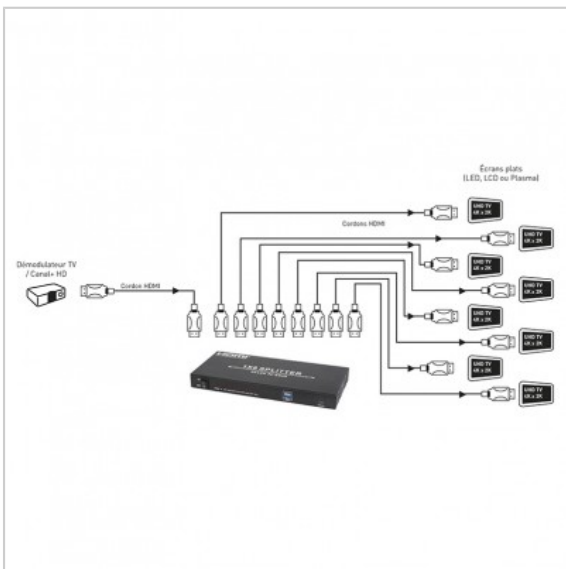

HDMI 1 x 4

HDMI 1x4 - 340MHz - 4K à 30ips / 3D - EDID - ESD

Référence : 726992

FICHE TECHNIQUE

Finition	connectique OR
Compatibilité 3D	1

EN SAVOIR PLUS

L'EDID Manager permet d'éviter les conflits de compatibilité entre appareils car l'encodage des résolutions déterminé par les 4 switches (15 combinaisons possibles) assure que les informations audio et vidéo transférées par la source soient figées. Entrée : 1 HDMI Sortie : 4 HDMI Amplification et synchronisation automatique Fonction para-surtenseur (ESD) Dimension : 155 x 70 x 24 mm Alimentation fournie