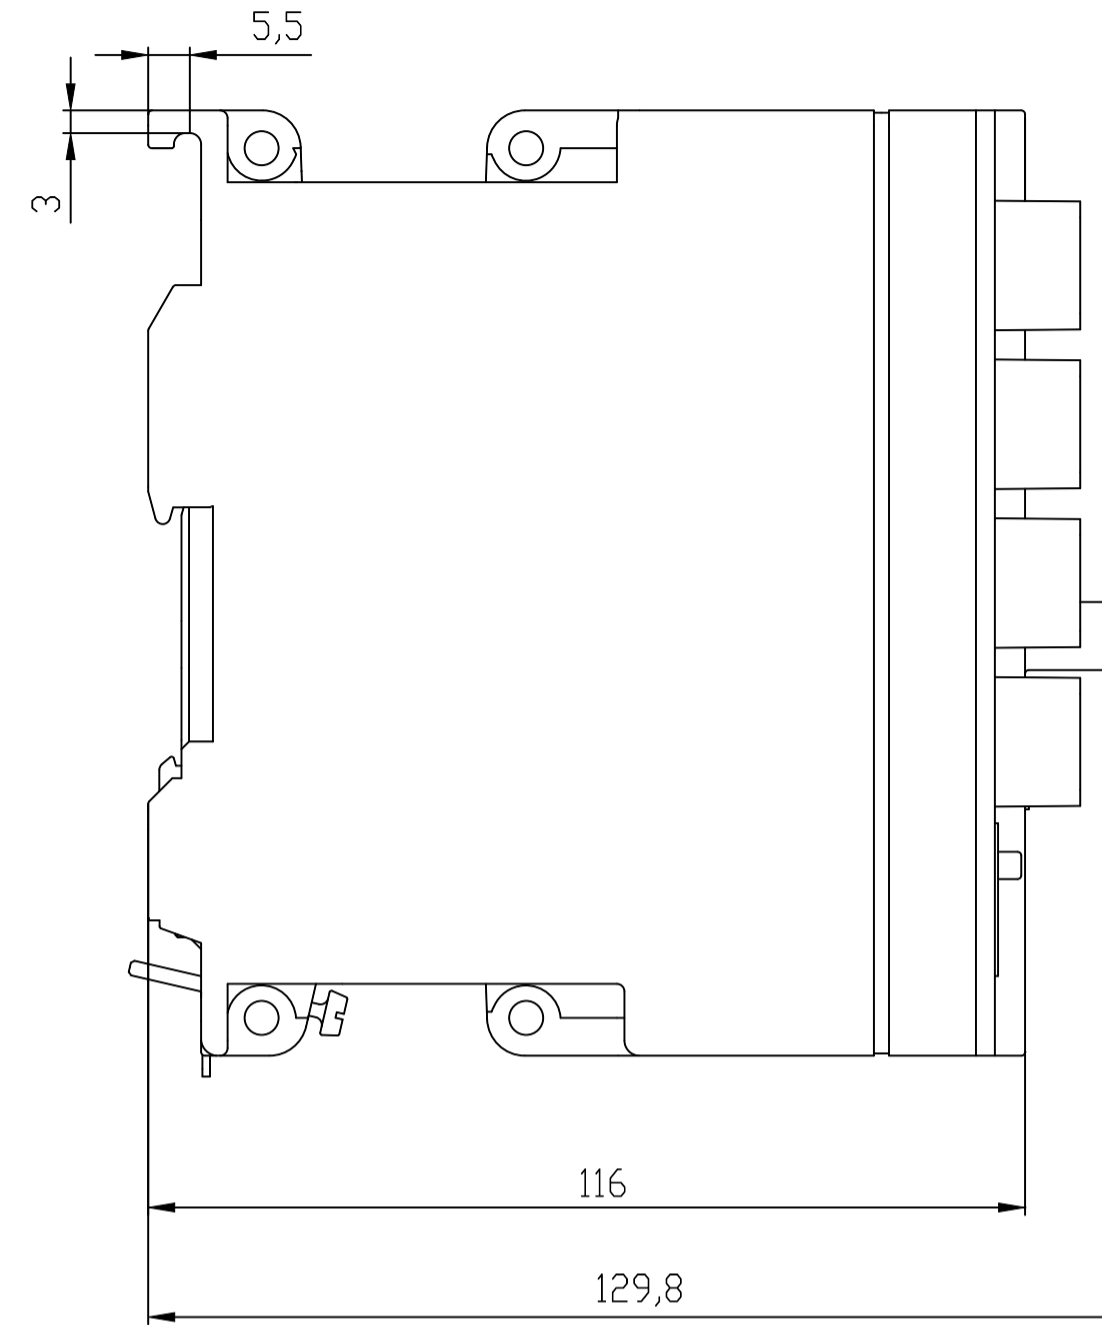

Vorne / Front

Links / Left

Oben / Top

Alle Bemessungswerte sind in Millimeter (mm) angegeben.
All dimensions are in millimeters (mm).

SIEMENS	6GK53082GG102CA2_001	
	Format / Size: DIN A2	Maßstab / Scale: 1:1