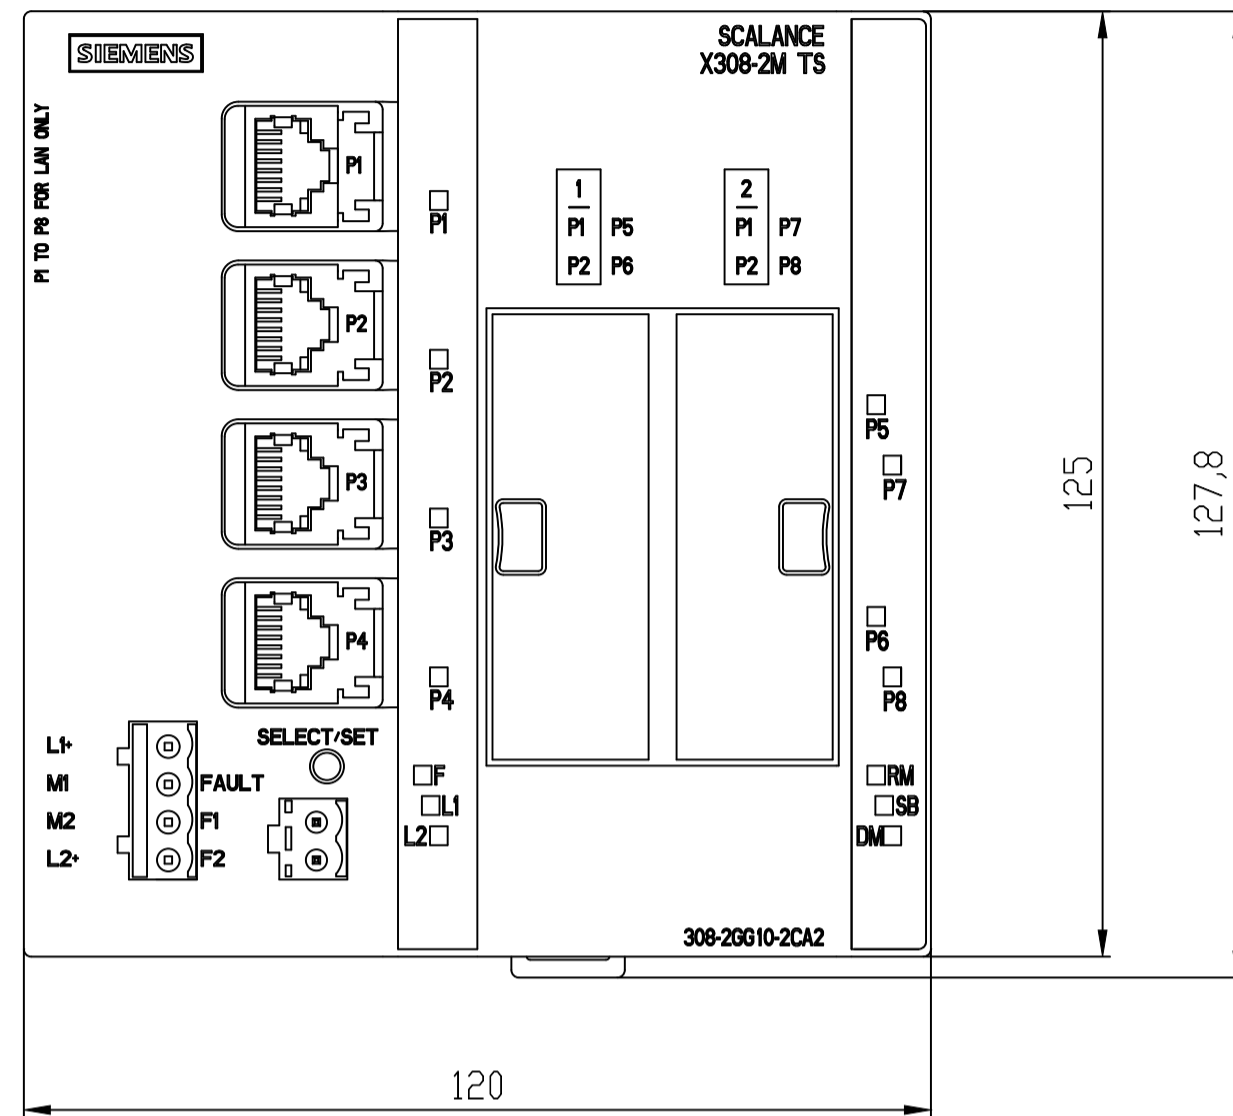

Vorne / Front

Links / Left

Oben / Top

Alle Bemessungswerte sind in Millimeter (mm) angegeben.
All dimensions are in millimeters (mm).

SIEMENS	6GK53082GG102CA2_001	
	Format / Size: DIN A2	Maßstab / Scale: 1:1