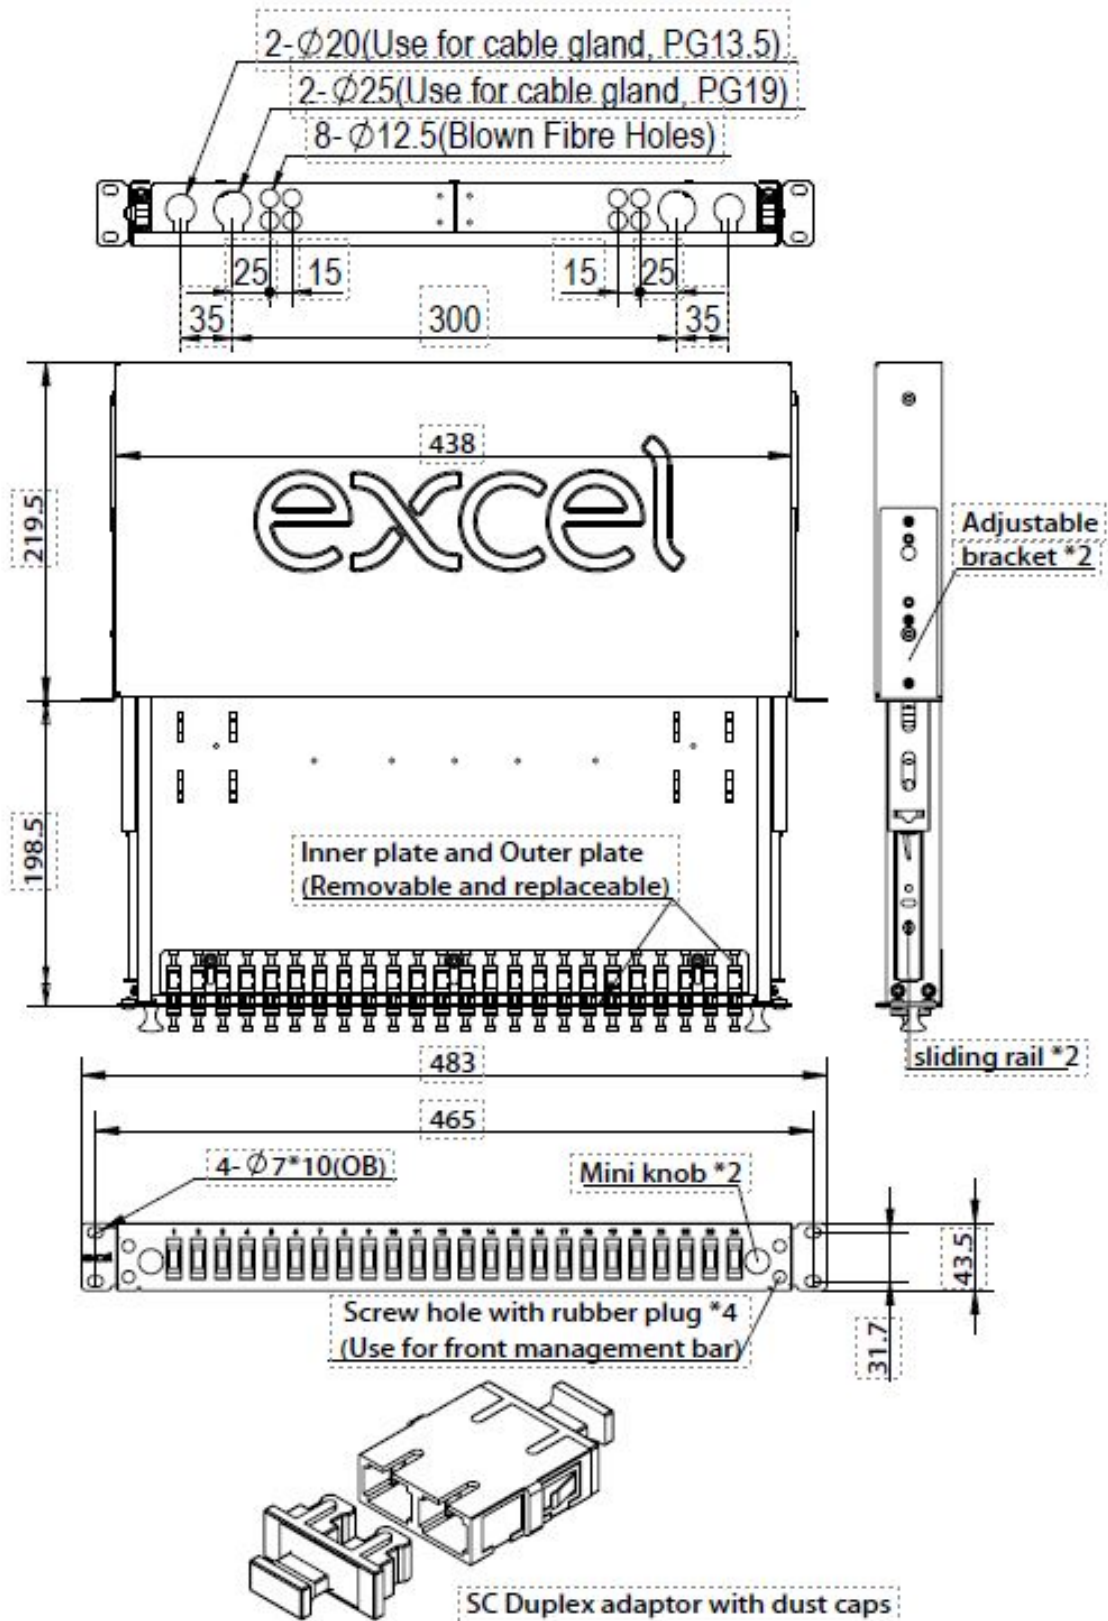

Tiroir Optique Monomode SC 48 Fibres 1U 24 Adaptateurs Duplex

Référence du produit: 200-411

Informations concernant les références produits

Référence du produit	Description
200-401	Tiroir Optique Multimode SC 8 Fibres 1U 4 Adaptateurs Duplex
200-405	Tiroir Optique Multimode SC 12 Fibres 1U 6 Adaptateurs Duplex
200-406	Tiroir Optique Multimode SC 16 Fibres 1U 8 Adaptateurs Duplex
200-407	Tiroir Optique Multimode SC 24 Fibres 1U 12 Adaptateurs Duplex
200-408	Tiroir Optique Multimode SC 48 Fibres 1U 24 Adaptateurs Duplex
200-411	Tiroir Optique Monomode SC 48 Fibres 1U 24 Adaptateurs Duplex
200-480	Tiroir Optique Monomode SC 8 Fibres 1U 4 Adaptateurs Duplex
200-481	Tiroir Optique Monomode SC 12 Fibres 1U 6 Adaptateurs Duplex
200-482	Tiroir Optique Monomode SC 16 Fibres 1U 8 Adaptateurs Duplex
200-483	Tiroir Optique Monomode SC 24 Fibres 1U 12 Adaptateurs Duplex
203-530	Panneau Fibre Optique Multimode 24 Voies OM3 Enbeam 12 SC Duplex (24 Fibres)
203-532	Panneau Fibre Optique Multimode 24 Voies OM3 Enbeam 24 SC Duplex (48 Fibres)
204-530	Panneau Fibre Optique Multimode 24 Voies OM4 Enbeam 12 SC Duplex (24 Fibres)
204-532	Panneau Fibre Optique Multimode 24 Voies OM4 Enbeam 24 SC Duplex (48 Fibres)

Excel est une solution d'infrastructure globale aux performances internationales de premier plan
- conception, fabrication, support et livraison - sans compromis.

Contactez-nous à l'adresse sales@excel-networking.com