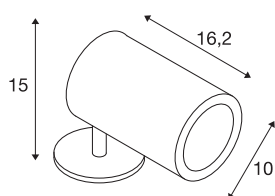

HELIA SPOT L

projecteur extérieur, simple, anthracite, LED, 15W, 3000K, IP55, variable Triac

La borne HELIA LED avec puissante LED 230V de 15W est disponible avec lumière blanc chaud. Le raccordement électrique du luminaire en aluminium s'effectue directement sur la tension secteur 230V à l'aide du câble de 3m à extrémité dénudée. Luminaire adapté pour l'extérieur grâce à l'indice de protection IP55. Ce luminaire variable comprend des modules à LED intégrés.

INFORMATIONS TECHNIQUES

Réf.	228555
Orientable ou inclinable	Dispositif rotatif et pivotant
Code IP	IP 66
Classe de résistance aux chocs	IK 04
Résistance aux chocs	0.5 Joule
Montage	En saillie
Détails de montage	Plafond,Sol,Sol avec accessoires,Applique
Variable	Oui
Technologie de variation de l'éclairage	Variateur en fin de phase
Tension nominale primaire	220-240V ~50/60Hz
Courant / tension secondaire	700 mA
Classe de protection	I
Puissance en watts	17 W
Hauteur du courant d'appel	10 A
Durée du courant d'appel	40 µs
Effet stroboscopique (SVM)	0.07
Lumen	1340 lm
Température de couleur	3000 Kelvin
Angle de rayonnement	40 °
Coloris	anthracite
IRC	80
Données LXXBXX	L70B50

Source Lumineuse

916476	
--------	---

Accessoires

228560	Piquet , extérieur, inox
--------	--------------------------

Durée de vie	40000 h
Sortie lumineuse	directement
Longueur	16.2 cm
Hauteur	15 cm
Diamètre	10 cm
Poids net	1.342 kg
Poids brut	1.525 kg
Page du BIG WHITE	599