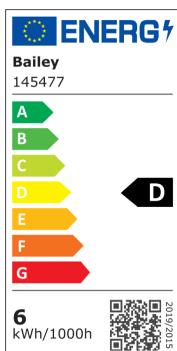

LED EcoPlus A60 E27 5.5W (60W) 806lm 827 Opal

Numéro d'article 145477

BAI EcoPlus LED Standard A60 E27 5.5W 2700K Opale 806lm (60W) 230V-240V 200° 60x110mm Lampe LED

La série EcoPlus de Bailey est un spin-off de la célèbre série Ecobasic. Lampes LED fonctionnelles avec technologie LED SMD et angle de faisceau de 200°. Depuis l'introduction des directives européennes EPREL en septembre 2021, de nombreuses lampes qui avaient auparavant une étiquette énergétique A, A+ ou A++ sont passées à l'étiquette énergétique E ou F. Elles consomment toujours beaucoup moins qu'une lampe halogène ou à incandescence et sont donc très durables par eux-mêmes, l'étiquette énergétique a été modifiée. Bailey ajoute un peu plus au degré de durabilité avec la série EcoPlus. La série EcoPlus a le label énergétique D. Convient pour une température ambiante de -15°C à +40°C.