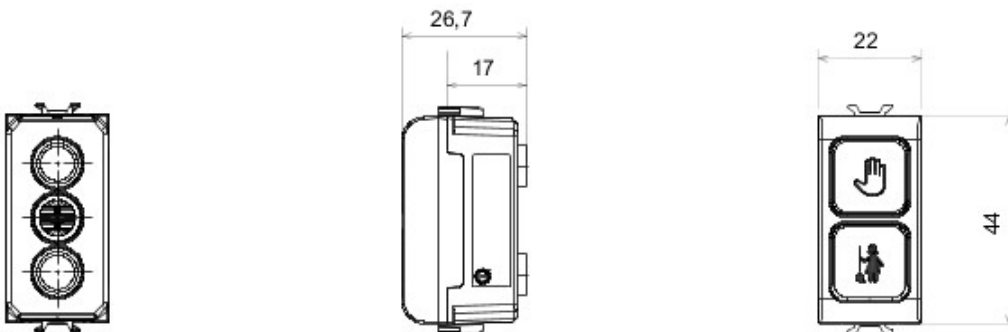

Vaste gamme d'interrupteurs, prises de courant (conformes aux normes nationales et internationales), prises de données, dispositifs pour la gestion du chauffage et du confort, signalisation d'alarmes techniques, éclairage de secours. Les modules Chorus sont proposés dans quatre coloris, blanc brillant, noir satiné, titane vernis et ivoire brillant et dans différentes modularités, 1/2, 1, 2 et 3 modules. Grâce aux supports destinés aux boîtes rectangulaires, carrées et rondes, vous pouvez créer des combinaisons infinies à partir de la gamme de plaques Chorus.

Catégorie	Indicator lamp	Symbole	DND+MUR "Ne pas déranger"&"Faire la chambre"
Couleur	Titane	Couleur du diffuseur	Opale
Norme	EN 62094-1	Thermopression avec bille	125 °C
Test du fil incandescent	850 °C	N. de modules Chorus	1
Electrocod	0781		

DIMENSIONS

SYMBOLE TECHNIQUE

NORMES ET HOMOLOGATIONS