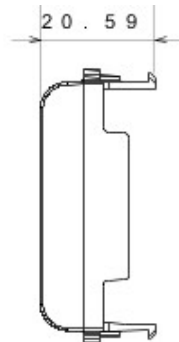

Catégorie	Obturbateur	Couleur	Blanc
Description	1/2 module	Norme	EN 60669-1
Thermopression avec bille	125 °C	Test du fil incandescent	850 °C
N. de modules Chorus	1/2	Electrocod	0100

### DIMENSIONS