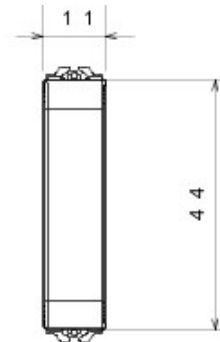

Catégorie	Obturbateur	Couleur	Blanc
Description	1/2 module	Norme	EN 60669-1
Thermopression avec bille	125 °C	Test du fil incandescent	850 °C
N. de modules Chorus	1/2	Electrocod	0100

### DIMENSIONS