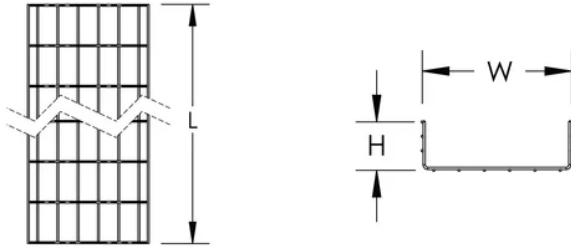

### CARACTÉRISTIQUES DU PRODUIT

Article Number: 820000

Material: Acier au carbone

Finish: Électrozingué

Longueur: 3000-mm

Height: 60-mm

Width: 60-mm

Unit Weight: 2,32-kg

## DIAGRAMS