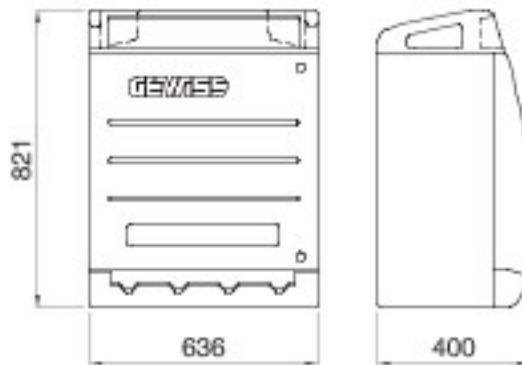

Les tableaux de distribution des sites de construction de type Q-BOX sont conçus pour résister à l'usure, aux impacts et aux contraintes liées à l'atmosphère. Ils sont livrés en versions pré-câblées, équipés de prises avec dispositifs de verrouillage (avec ou sans porte-fusible) jusqu'à 63 A ou avec prises de type CEI 309.. Les versions câblées sont aussi équipées d'accessoires de type bouton-poussoir d'urgence, portes verrouillables, crochets de fixation de câble en acier inoxydable résistants à l'arrachement ou poignées de transport intégrées sur la partie supérieure du tableau. Pour garantir un positionnement optimal sur le site de construction, les tableaux 68 Q-BOX ACS peuvent être montés en saillie, au sol ou fixés sur poteau.

Type	Q-BOX 4 ACS	Type de coffret	Câblé
Couleur	Bleu ciel	Dim. externes LxHxP (mm)	636x821x400
Poids (kg)	24	Conformité aux normes	EN 61439-4 (EC)
Caractéristiques	Résistance UV (EN 62208)	Indice de protection	IP55
Résistance aux chocs	IK10	Test du fil incandescent	650 °C
Thermopression avec bille	70 °C	Classe isolement	II
Alimentation	Socle de connecteur	Nombre de pôles	3P+N+T
Puissance distribuée (kW)	33	Disjoncteur générale	Disjoncteur 63 A 4P 6 kA
Disjoncteur magnétothermique différentiel général	RCCB 63 A, 4 P, 0,03 A - Type CA	Protection des circuits	Fusible
N. prises	5	Prise 2P+T 16 A - IB	2
Prise 3P+T 16 A - IB	1	Prise 3P+N+T 16 A - IB	1
Prise 3P+N+T 32 A - IB	1	Coup de poing d'arrêt d'urgence	Oui
Electrocod	139		

DIMENSIONS

SYMBOLE TECHNIQUE

EN 61439-4 (EC)

Résistance UV (EN 62208)

IP

IP55

IK

IK10