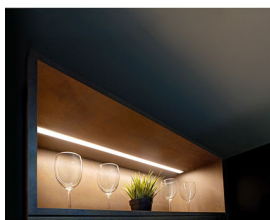

Référence: 89152N

Profil MICRO-NK 2m noir anodisé

- Couleur visible du produit : noir (RAL9005)
- Matériau : aluminium
- Traitement de la surface : anodisé
- Mode de pose/installation : encastré
- Longueur du produit : 200cm
- Disponible en sur-mesure jusqu'à 301cm
- Assemblage avec diffuseur et embouts de finition, installation dans profil aluminium d'encastrement carrelage ou via clips de fixation (accessoires non inclus).
- Pour installation des bandeaux LED.