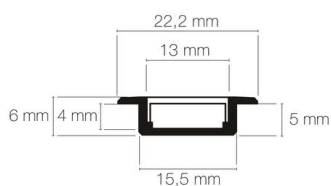

Référence: 89152N

Profil MICRO-NK 2m noir anodisé

- Couleur visible du produit : noir (RAL9005)
- Matériau : aluminium
- Traitement de la surface : anodisé
- Mode de pose/installation : encastré
- Longueur du produit : 200cm
- Disponible en sur-mesure jusqu'à 301cm
- Assemblage avec diffuseur et embouts de finition, installation dans profil aluminium d'encastrement carrelage ou via clips de fixation (accessoires non inclus).
- Pour installation des bandeaux LED.