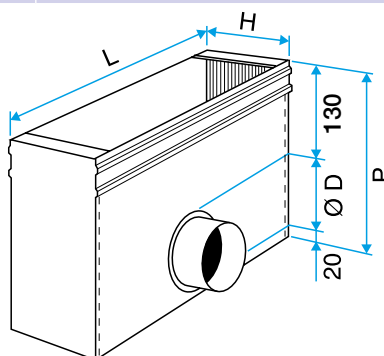

Domaines d'application

Neuf, Rénovation, Locaux tertiaires

Mise en oeuvre

- fixation non apparente de la grille grâce à des clips à friction.

Caractéristiques principales

- acier galvanisé,
- piquage sur le côté.

Données générales

Références	Matière de l'isolant
11053097	-

Données dimensionnelles

Références	H (mm)	L (mm)	P (mm)
11053097	139	314	250

Plénum ME F3