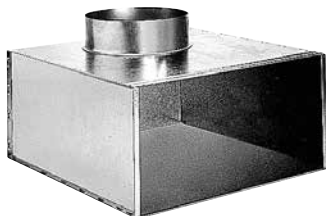

Grille

11053097

Plénum ME F3 300x100D160 isolé 5f PC cfg

Plénum ME F3

Description produit

Ce plénum assure la reprise ou le soufflage d'air via les grilles SC, AC (101, 102, 121, 123, 125) et GRIDLINED Wall.

Domaines d'application

Neuf, Rénovation, Locaux tertiaires

Mise en oeuvre

- fixation non apparente de la grille grâce à des clips à friction.

Caractéristiques principales

- acier galvanisé,
- piquage sur le côté.