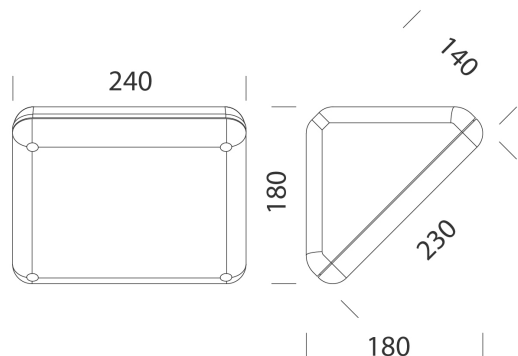

1260 - Vega LED

Code: 420690-00

TÉLÉCHARGEMENT

MONTAGES

[InstructionsMontage 1260 06-22.pdf](#)

DESSINS

[BIM 1260 Vega - 20200623.zip](#)

[DessinTechnique 1260b.dxf](#)

MATÉRIAUX ET COULEURS

Corps	thermoplastique incassable, stabilisé aux rayons UV, gris RAL 7045.
Optique	aluminium 99,85 moulé, anodisé et glacé.
Diffuseur	polycarbonate satiné anti-éblouissement, incassable et autoextinguible V2, stabilisé aux rayons UV, anti-jaunissement, lisse à l'extérieur et antipoussière.
Couleur	Gris
Matériel	-avec plaque de fixation. -joint d'étanchéité de la coiffe en mousse EPDM. -vis extérieures de la coiffe en acier inox galvanisé avec joints toriques noirs.

NORMES ET CONFORMITÉ

Classe de sécurité photobiologique	RG0
Marquages et essais	CE
Normes de référence	NF EN 60598-1. Degré de protection selon la norme NF EN 60529.

GARANTIE

Garantie après-vente	3 yr