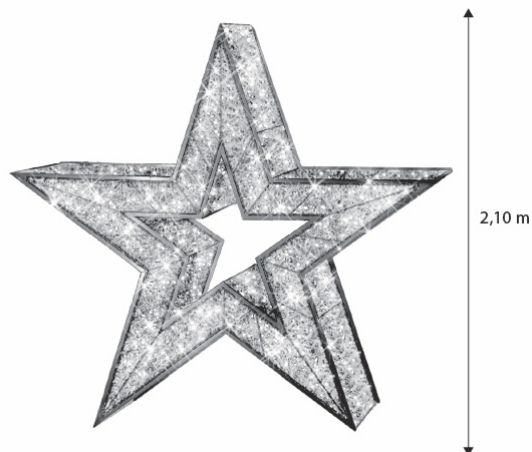

CARTON PCB

Quantité : **1**
Poids : **38,000**
Dimensions (L x l x h) : **0,00 x 0,00 x 0,00**

8 rue des Vignes, 10410 VILLECHETIF, France - Tél +33 (0)3 25 83 23 00 - Fax +33 (0)3 25 83 23 04 - commercial@festilight.fr - www.festilight.com
Tous droits réservés. Les dimensions et puissances de nos produits sont données à titre indicatif et peuvent subir des modifications. Visuels non contractuels.
Toute reproduction par quelque procédé que ce soit, doit être préalablement autorisée par FESTILIGHT. Ne pas jeter sur la voie publique.

©2023 Festilight (Comete v3.1.2306.073) • BA9 • 16/06/2023 11:36:19 • Document A_43466LED-P0_FR.pdf • Page 1

FESTILIGHT
LIGHT UP YOUR LIFE !