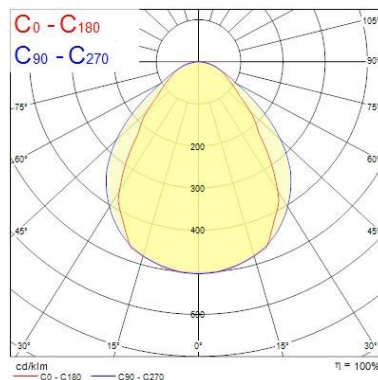

Officelyte LED SylSmart

OFFICELYTE 600 HE 25W 3250lm 830 SSA
2069310

Durée de vie moyenne - L80 B20 58000

Données physiques

Couleur du corps	RAL 9016 - Blanc signalisation
Indice de protection IP	IP20
Indice de protection IK	IK02
Finition du diffuseur	Mat/satiné
Matériau du diffuseur	PMMA Acrylique
Longueur (mm)	595
Largeur (mm)	595
Hauteur nominale du produit (mm)	90
Découpe d'encastrement (L x l en mm ou diamètre en mm)	575 x 575
Poids (kg)	6.0
Profondeur d'encastrement	200

Emballage

Type d'emballage	Carton
Code EAN	5025768693108
Longueur simple de l'emballage (cm)	63.5
Largeur unitaire de l'emballage (cm)	73.0
Profondeur emballage unitaire (cm)	15.5
DUN14 (intérieur)	05025768693108
unités par emballage extérieur	1
Longueur / hauteur de l'emballage extérieur (cm)	63.5
largeur de l'emballage extérieur (cm)	73.0
Profondeur de l'emballage extérieur (cm)	15.5

Sécurité

Condition de fonctionnement optimal (° C)	10-25

PHOTOMÉTRIE