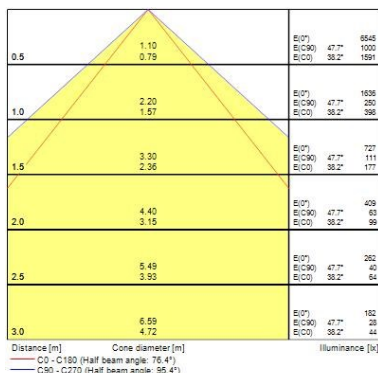

Officelyte LED SylSmart

OFFICELYTE 600 HE 25W 3250lm 830 SSA
2069310

Durée de vie moyenne - L80 B20 58000

Données physiques

Couleur du corps	RAL 9016 - Blanc signalisation
Indice de protection IP	IP20
Indice de protection IK	IK02
Finition du diffuseur	Mat/satiné
Matériau du diffuseur	PMMA Acrylique
Longueur (mm)	595
Largeur (mm)	595
Hauteur nominale du produit (mm)	90
Découpe d'encastrement (L x l en mm ou diamètre en mm)	575 x 575
Poids (kg)	6.0
Profondeur d'encastrement	200

Emballage

Type d'emballage	Carton
Code EAN	5025768693108
Longueur simple de l'emballage (cm)	63.5
Largeur unitaire de l'emballage (cm)	73.0
Profondeur emballage unitaire (cm)	15.5
DUN14 (intérieur)	05025768693108
unités par emballage extérieur	1
Longueur / hauteur de l'emballage extérieur (cm)	63.5
largeur de l'emballage extérieur (cm)	73.0
Profondeur de l'emballage extérieur (cm)	15.5

Sécurité

Condition de fonctionnement optimal (° C)	10-25

PHOTOMÉTRIE