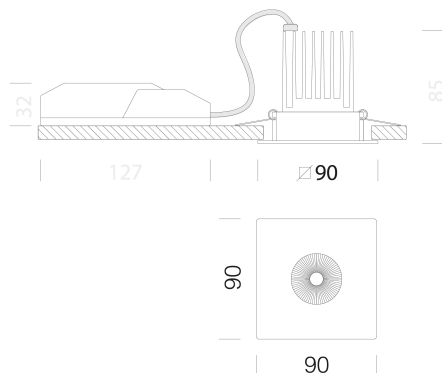

Snow 4 - IP65

Code: 22082714-00

TÉLÉCHARGEMENT

MONTAGES

[InstructionsMontage SNOW 3 4 rev11.pdf](#)

DESSINS

[DessinTechnique snow4.dxf](#)

MATÉRIAUX ET COULEURS

Corps	aluminium moulé sous pression avec ressorts pour l'encastrement.
Optique	optique anti-éblouissement.
Dissipateur	intégré.
Peinture	poudre à base de résine époxy-polyester résistante aux rayons UV.
Couleur	Blanc
Matériel	étriers en acier galvanisé avec logement pour ressorts de fixation au faux-plafond.

NORMES ET CONFORMITÉ

Classe de sécurité photobiologique	RG0
Marquages et essais	CE
Normes de référence	NF EN 60598-1. Degré de protection selon la norme NF EN 60529. Degré de protection IP65 avec joint silicone selon le référentiel BBC.

GARANTIE

Garantie après-vente	2 yr