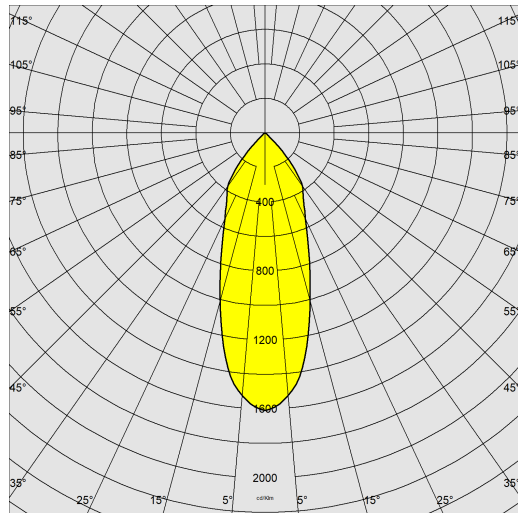

### DIMENSIONS ET POIDS

Longueur (mm)	90 mm
Largeur (mm)	90 mm
Hauteur (mm)	83 mm
Poids (Kg)	0.38 kg

### DONNÉES PHOTOMÉTRIQUES

Source lumineuse	LED COB
CRI	92
Flux lumineux (sortant) (lm)	990 lm
Puissance absorbée (totale) (W)	9.9 W
CCT	4000 K
Efficacité lumineuse (lm/W)	100 lm/W
Low Flicker	luminaire avec flicker très limité : lumière uniforme pour une plus grande sécurité visuelle.
Angle faisceaux lumineux (°)	38 °
Maintien du flux lumineux LED	50000 hr, L 80, B 20