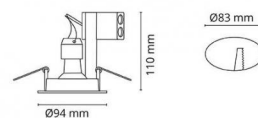

## Montage/Connexion

Montage: Encastré, Indoor  
Embrayage: Bornier sans vis

## Dimensions (mm)

Hauteur (H): 112  
Diameter (D): 94  
Cut-out: 83  
Ceiling void depth: 110  
Distance d'une surface inflammable: 500mm  
Poids (brutto/netto): 0.36

## Emballage

Dimensions de l'emballage: 115 x 115 x 165

7 0 2 1 9 8 9 2 1 9 1 0 1