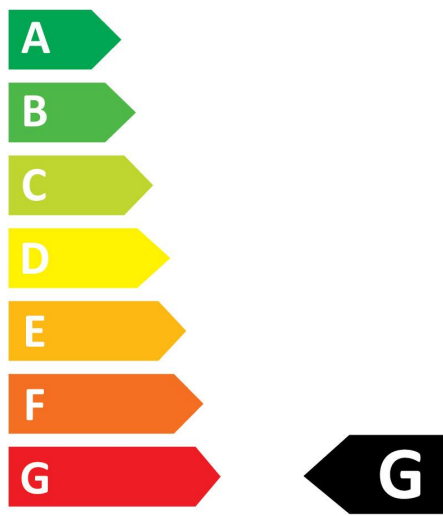

PHOTOMÉTRIE

SCHÉMAS TECHNIQUES

ToLEDo LifeStyle G190 GOLDEN DIMMABLE
ToLEDo Lifestyle G190 4W 250lm DIM 820 E27
0029982

SYLVANIA

0029982

4
kWh/1000h

2019/2015

ToLEDo LifeStyle G190 GOLDEN DIMMABLE
ToLEDo Lifestyle G190 4W 250lm DIM 820 E27
0029982