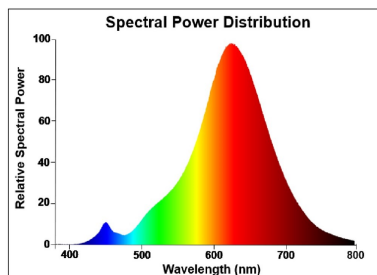

ToLEDo LifeStyle G190 GOLDEN DIMMABLE

ToLEDo Lifestyle G190 4W 250lm DIM 820 E27

0029982

unités par emballage extérieur	2
Longueur / hauteur de l'emballage extérieur (cm)	46.5
largeur de l'emballage extérieur (cm)	22.5
Profondeur de l'emballage extérieur (cm)	23.0

Sécurité

Condition de fonctionnement optimal (° C)	-20-40
Consignes de nettoyage en cas de bris	Non applicable
Lampe à objectif spécial	Non
A utiliser uniquement en environnement sec	Oui
Ne convient pas à l'éclairage résidentiel	Oui
Message de sécurité	Ne convient pas aux luminaires fermés
Message de sécurité	Dimmable avec variateurs approuvés

PHOTOMÉTRIE

SCHÉMAS TECHNIQUES