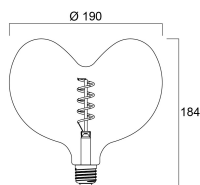

SCHÉMAS TECHNIQUES