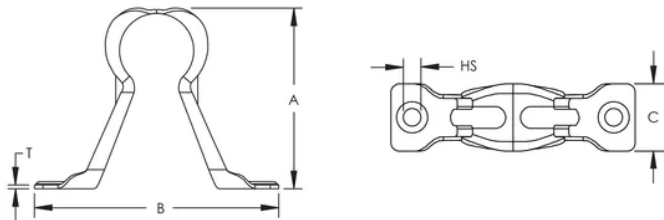

Complies with static load requirements of NFPA® 13

Inclut les vis de montage

Peuvent être utilisées avec l'écrou de renfort-3TW pour des installations sur solive en bois composite

### CARACTÉRISTIQUES DU PRODUIT

Article Number: 597808

Material: Acier

Finish: Prégalvanisé

Pipe Size: 1 1/2-po

NB/DN: 40

Hole Size: 5,1-mm

A: 98-mm

B: 114-mm

C: 25,4-mm

Épaisseur: 1,61-mm

Hanger Spacing: 2,1 m max

## DIAGRAMS