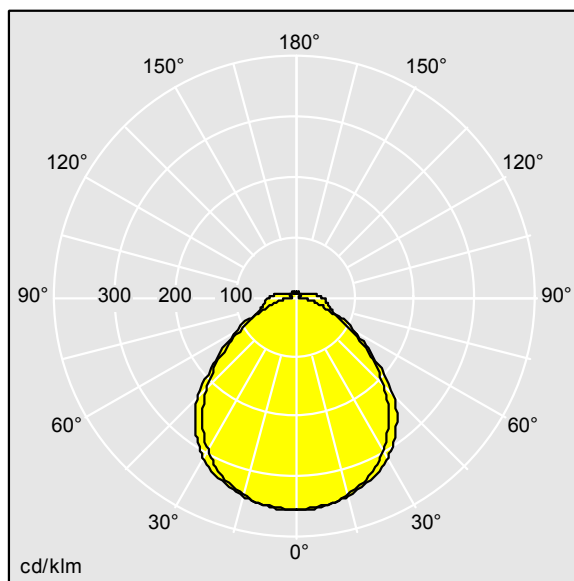

IQ Wave SP

THORN

96629266 IQ SURF S LED2600-830 HF

LED	22W IQSU_2600_3K	IP 40	IK 05						650°C	T _a -20 +25
-----	------------------	-------	-------	--	--	--	--	--	-------	---------------------------

IQ Wave SP

Luminaire LED léger, Monté en plafonnier, avec optique MV Tech. Electronique, non gradable. Classe électrique I, IP40, IK05. Corps, diffuseur, cadre et embouts : Polycarbonate (PC) finition blanc (similaire à RAL9016). Appareillage : pré-enduit acier blanc. Livré avec LED 3 000 K

Dimensions : 1140 x 210 x 70 mm
Puissance du luminaire: 22 W
Flux lumineux du luminaire: 2450 lm
Efficacité lumineuse du luminaire: 111 lm/W
Poids : 4 kg

TLG_IQSU_F_SUP_PDB.jpg

TLG_IQSU_M_SUR.wmf

TLG_SP_0043154.ltd

Position de la lampe: STD - Standard
Source lumineuse: LED
Flux lumineux du luminaire*: 2450 lm
Efficacité lumineuse du luminaire*: 111 lm/W
Indice min. de rendu des couleurs: 80
Convertisseur: 1 x 28000680 LC 50W 100-400mA
flexC Ip EXC
Température de couleur*: 3000 Kelvin