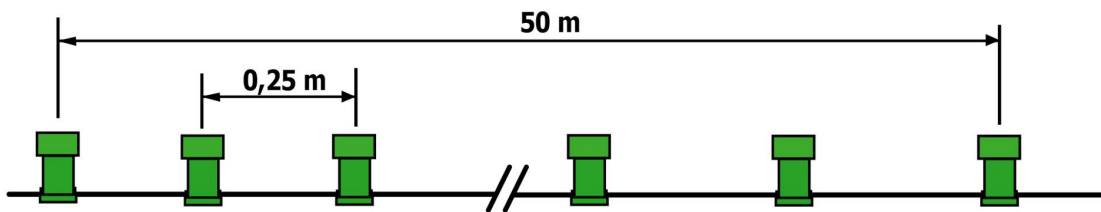

Bilan énergétique 

Bilan Carbone : 67.6 kg eqCO2

Type d'article	Guirlandes professionnelles...
Dimensions (m)	L: 50.00
Tension guirlandes (V)	230
Puissance (W)	-
Alimentation	Standard
Poids (kg)	13.3
Nb fixations	-
Nb pts lum. / Lumens	-
Ratio Nb points lumineux / Puissance	-
Classe électrique	2
Indice d'étanchéité IP	IP54
Couleur dominante	-
Materiau structure	Aluminium