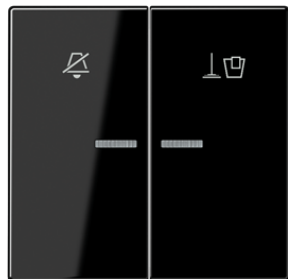

Fiche technique produit

Enjoliveur hôtel double touche, intérieur

Numéro de référence

A RU KO5 M SW

Enjoliveur hôtel double touche, intérieur

pour interrupteur hôtel, intérieur, Art. N° : 505 KO5 VEU M 24, 505 KO5 VEU M 230
avec voyant crayon et symboles "Ne pas déranger" et "Faire le ménage"

Duroplastique (résistant aux éraflures) brillant

Couleur:
Noir

Matériaux:
duroplastique