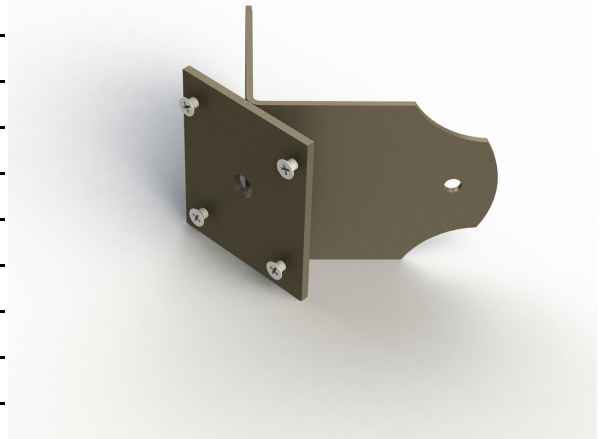

Accessoire

catalogue 2020 p. 302

réf. 147006054

EAN. 3663660101479

Modèle

Données techniques

Tension nominale	Produit non électrifié
Plage de tension d'entrée	-
Classe	-
IP	Pas d'IP
IK	-
Diffuseur	-
Paralume	-
Source	Pas de source
Flux total sortant	- lm
Classe énergétique	-
SDCM	-
UGR	-
ULR	-
Groupe de risque photobiologique	-
Fixation	Oui
Détection	Non
Avec prise IP55	Non

[Notice d'installation à télécharger](#)

Accessoire

Modèle

catalogue 2020 p. 302

réf. 147006054

EAN. 3663660101479

Matières et finitions

Matières	aluminium
Couleur	Grès - 054