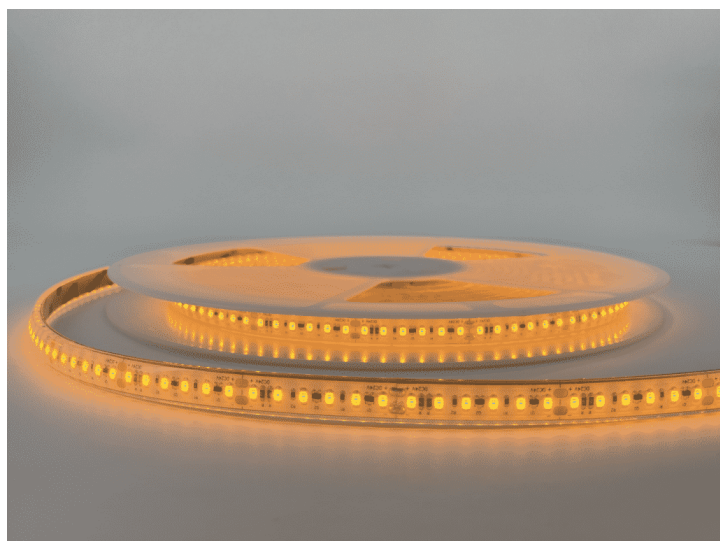

## LR4500 IP20 24V

Ruban LED vinicole

### Caractéristiques techniques

LARGEUR	10mm
PUISSANCE MAXIMALE	6W/m
POIDS	30g/m
LONGUEUR MAXIMALE	21m
SÉCABILITÉ	10cm
HAUTEUR	1,6mm
CONDITIONNEMENT	1 pièce

## Références

NOM COMMERCIAL RÉF. CONSTRUCTEUR	LONGUEUR	TEINTE	FLUX	EFFICACITÉ LUMINEUSE	CLASSE ÉNERGÉTIQUE
<b>LR4500-IP20-24-5VN</b> ENG0100100000127	5m	VINICOLE	97lm/m	-	-
<b>LR4500-IP20-24-10VN</b> ENG0100100000125	10m	VINICOLE	97lm/m	-	-
<b>LR4500-IP20-24-20VN</b> ENG0100100000126	20m	VINICOLE	97lm/m	-	-
<b>LR4500-IP20-24SPVN</b> ENG0110100000086	Sur mesure	VINICOLE	97lm/m	-	-