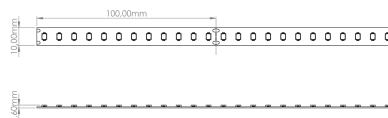

### Caractéristiques techniques

LARGEUR	10mm
PUISSANCE MAXIMALE	6W/m
POIDS	30g/m
LONGUEUR MAXIMALE	21m
SÉCABILITÉ	10cm
HAUTEUR	1,6mm
CONDITIONNEMENT	1 pièce

## Références

NOM COMMERCIAL RÉF. CONSTRUCTEUR	LONGUEUR	TEINTE	FLUX	EFFICACITÉ LUMINEUSE	CLASSE ÉNERGÉTIQUE
<b>LR4500-IP20-24-5VN</b> ENG0100100000127	5m	VINICOLE	97lm/m	-	-
<b>LR4500-IP20-24-10VN</b> ENG0100100000125	10m	VINICOLE	97lm/m	-	-
<b>LR4500-IP20-24-20VN</b> ENG0100100000126	20m	VINICOLE	97lm/m	-	-
<b>LR4500-IP20-24SPVN</b> ENG0110100000086	Sur mesure	VINICOLE	97lm/m	-	-