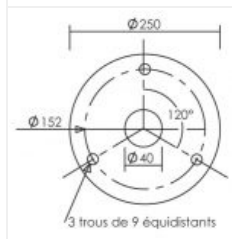

Mât 1m aluminium noir Ø60mm

Code : 2060

Caractéristiques techniques

Mode de montage Sur mât

Poids net 1.88 kg