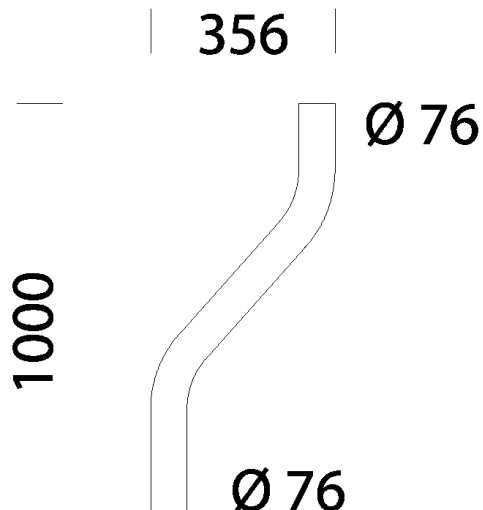

513 - Bras courbé pour Aura

Code: 991290-00

MATÉRIAUX ET COULEURS

Corps	bras en acier à installer sur mât acc. 1440/41 pour application du produit Aura.
Fixation mât	76 mm
Couleur	Grey

NORMES ET CONFORMITÉ

Marquages et essais	CE

GARANTIE

Garantie après-vente	2 yr

TÉLÉCHARGEMENT

DESSINS

DessinTechnique 513.dxf

DessinTechnique3D disano 513 aura.3ds