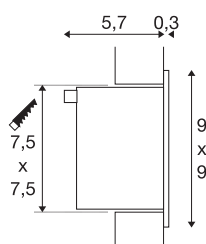

FRAME BASIC

encastré de plafond ou mural intérieur, gris argent, LED, 1W, 3000K

Notre gamme FRAME vous propose des luminaires compacts à encastrer au mur ou au plafond. Disponible dans les couleurs d'éclairage blanc neutre et blanc chaud, cette version LED est dotée d'une diode électroluminescente de qualité. Une alimentation fournissant un courant constant de 350mA est nécessaire au fonctionnement du luminaire FRAME BASIC. Accessoires disponibles en option : boîte d'encastrement, cadre de fixation et fiche de connexion pour un câblage facile. Ce luminaire comprend des modules à LED intégrés.

INFORMATIONS TECHNIQUES

Réf.	111262
Code IP	IP 20
Montage	Encastrement
Détails de montage	Plafond, Applique
Courant / tension secondaire	350 mA
Classe de protection	III
Puissance en watts	1 W
Lumen	40 lm
Température de couleur	3000 Kelvin
Coloris	gris
IRC	90
Données LXXBXX	L70B50
Durée de vie	30000 h
Répartition de l'intensité lumineuse	rotosymétrique
Sortie lumineuse	direct
Largeur	9 cm
Hauteur	9 cm
Profondeur	6 cm
Poids net	0.224 kg
Poids brut	0.284 kg
Forme de découpe	carré
Longueur d'encastrement	7.5 cm

Largeur d'encastrement	7.5 cm
Profondeur d'encastrement	6.6 cm
Page du BIG WHITE	409