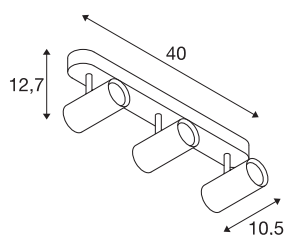

NOBLO

applique et plafonnier intérieur, triple, argent, LED, 24-W, 2700K, variable Triac

Spot LED orientable et inclinable NOBLO pour montage en saillie mural et au plafond. Ce luminaire séduit par son design épuré qui le rend idéal pour les concepts d'éclairage modernes. Fabriqué en aluminium, ce luminaire est équipé d'un module LED Premium. Le luminaire est disponible en trois couleurs de boîtier et avec deux ou trois sorties lumineuses.

INFORMATIONS TECHNIQUES

Réf.	1002978
Nombre de sorties lumineuses différentes	3
Orientable ou inclinable	Dispositif rotatif et pivotant
Code IP	IP 20
Montage	En saillie
Détails de montage	Plafond, Applique
Variable	Oui
Technologie de variation de l'éclairage	Variateur en fin de phase
Tension nominale primaire	220-240V ~50/60Hz
Courant / tension secondaire	350 mA
Classe de protection	I
Puissance en watts	24 W
Hauteur du courant d'appel	9 A
Durée du courant d'appel	23 µs
Effet stroboscopique (SVM)	0.03
Lumen	1860 lm
Température de couleur	2700 Kelvin
Angle de rayonnement	36 °
Coloris	argent
IRC	80
Données LXXBXX	L70B50
Durée de vie	30000 h

Source Lumineuse

916369	
--------	---

Sortie lumineuse	directement
Risk Group	1
Longueur	40 cm
Largeur	10.5 cm
Hauteur	12.7 cm
Poids net	1.02 kg
Poids brut	1.357 kg
Page du BIG WHITE	300