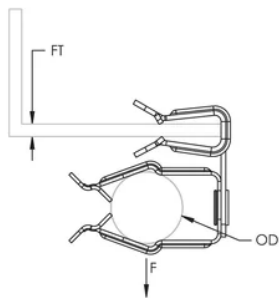

ATTACHE POUR CONDUIT SUR BRIDE H-PIN, OD 18-22-MM, REBORD 8-14 MM

CATALOG NUMBER

8P58IN

FEATURES

Soutient le conduit depuis la poutre

Ne nécessite qu'un marteau pour l'installation

CARACTÉRISTIQUES DU PRODUIT

Article Number: 175310

Material: Acier à ressort

Finish: nVent CADDY Armour

Outer Diameter: 18 – 22 mm

Flange Thickness: 8 – 14 mm

Ultimate Static Load: 110 N

DIAGRAMS

AVERTISSEMENT