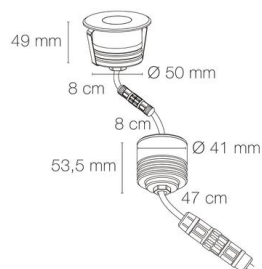

Référence: 56152NBR

ZEPH 1 SLIM - 230 carré bronze non percée 3000K 165lm 2W 0/50°

- Couleur visible du produit : bronze
- Forme collerette : carré, réglabilité : fixe
- Matériau : corps en aluminium/collerette et visserie inox 316L
- Puissance : 2W
- Flux lumineux : 165lm
- Efficacité lumineuse : 83lm/W
- Couleur de la lumière/température(s) de couleur : blanc 3000K
- Indice de rendu des couleurs : >80, SDCM5
- Angle de faisceau/optique : asymétrique 0/50°, verre transparent
- Classe de protection : I, tension 230VAC
- Indice de protection : IP67
- Indice de protection contre les chocs : IK08
- Précâblage : câblé de 0,5m avec connectiques rapides IP68 Plug & Play mâle et femelle HO5RN-F 3x1mm²
- Résistance environnement : peinture résistante aux brouillards salins 1000h, traitement de la collerette par passivation, corps traité anticorrosion
- Dimmable : Non
- Durée de vie en heures : 30000, durée de vie nominale L70 / B10 à 25 °C
- Températures de fonctionnement : -20°C/+40°C
- Installation uniquement en encastré dans terrasse ventilée.

IK08

IP67

encastrement
Ø55mm

Note énergétique :
D

INOX 316L