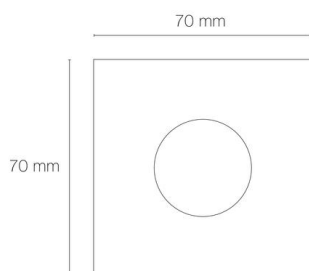

Référence: 56152NBR

ZEPH 1 SLIM - 230 carré bronze non percée 3000K 165lm 2W 0/50°

- Couleur visible du produit : bronze
- Forme collerette : carré, réglabilité : fixe
- Matériau : corps en aluminium/collerette et visserie inox 316L
- Puissance : 2W
- Flux lumineux : 165lm
- Efficacité lumineuse : 83lm/W
- Couleur de la lumière/température(s) de couleur : blanc 3000K
- Indice de rendu des couleurs : >80, SDCM5
- Angle de faisceau/optique : asymétrique 0/50°, verre transparent
- Classe de protection : I, tension 230VAC
- Indice de protection : IP67
- Indice de protection contre les chocs : IK08
- Précâblage : câblé de 0,5m avec connectiques rapides IP68 Plug & Play mâle et femelle HO5RN-F 3x1mm²
- Résistance environnement : peinture résistante aux brouillards salins 1000h, traitement de la collerette par passivation, corps traité anticorrosion
- Dimmable : Non
- Durée de vie en heures : 30000, durée de vie nominale L70 / B10 à 25 °C
- Températures de fonctionnement : -20°C/+40°C
- Installation uniquement en encastré dans terrasse ventilée.

IK08

IP67

encastrement
Ø55mm

Note énergétique :
D

INOX 316L